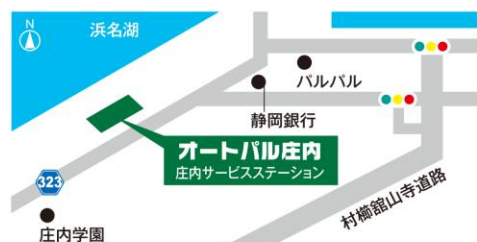

スズキ従業員通勤車両、スズキ協力工場社用車・通勤車両 取扱店