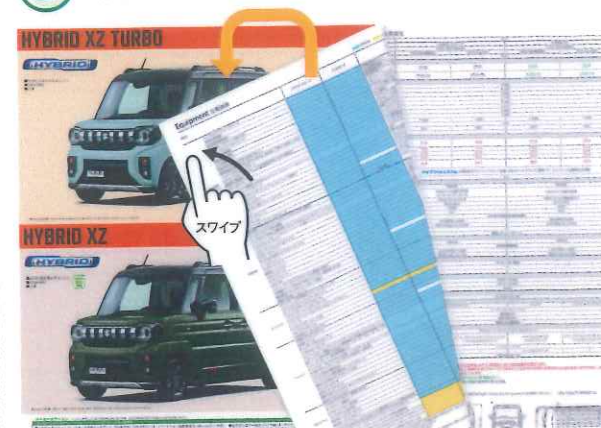

SUZUKI デジタルカタログ

スマホで簡単! 紙のカタログの見やすさにデジタルの便利さをプラス!

ここからアクセス

■ デジタルカタログの使用方法

① 専用二次元コードよりアクセス

下記のデジタルカタログ専用の二次元コードからアクセス!

② ご覧になりたいカタログを選択

特別仕様車やアクセサリカタログも確認できる!

③ 紙のカタログのように閲覧

④ ワンアクションで動画もチェックできる

⑤ 動画やさらに詳しい情報をチェック

デジタルカタログだから、動画や詳細情報が豊富。知りたいことがもっと分かる!

⑥ 気になる装備や機能を検索

キーワード検索で知りたい情報にすばやくアクセス!