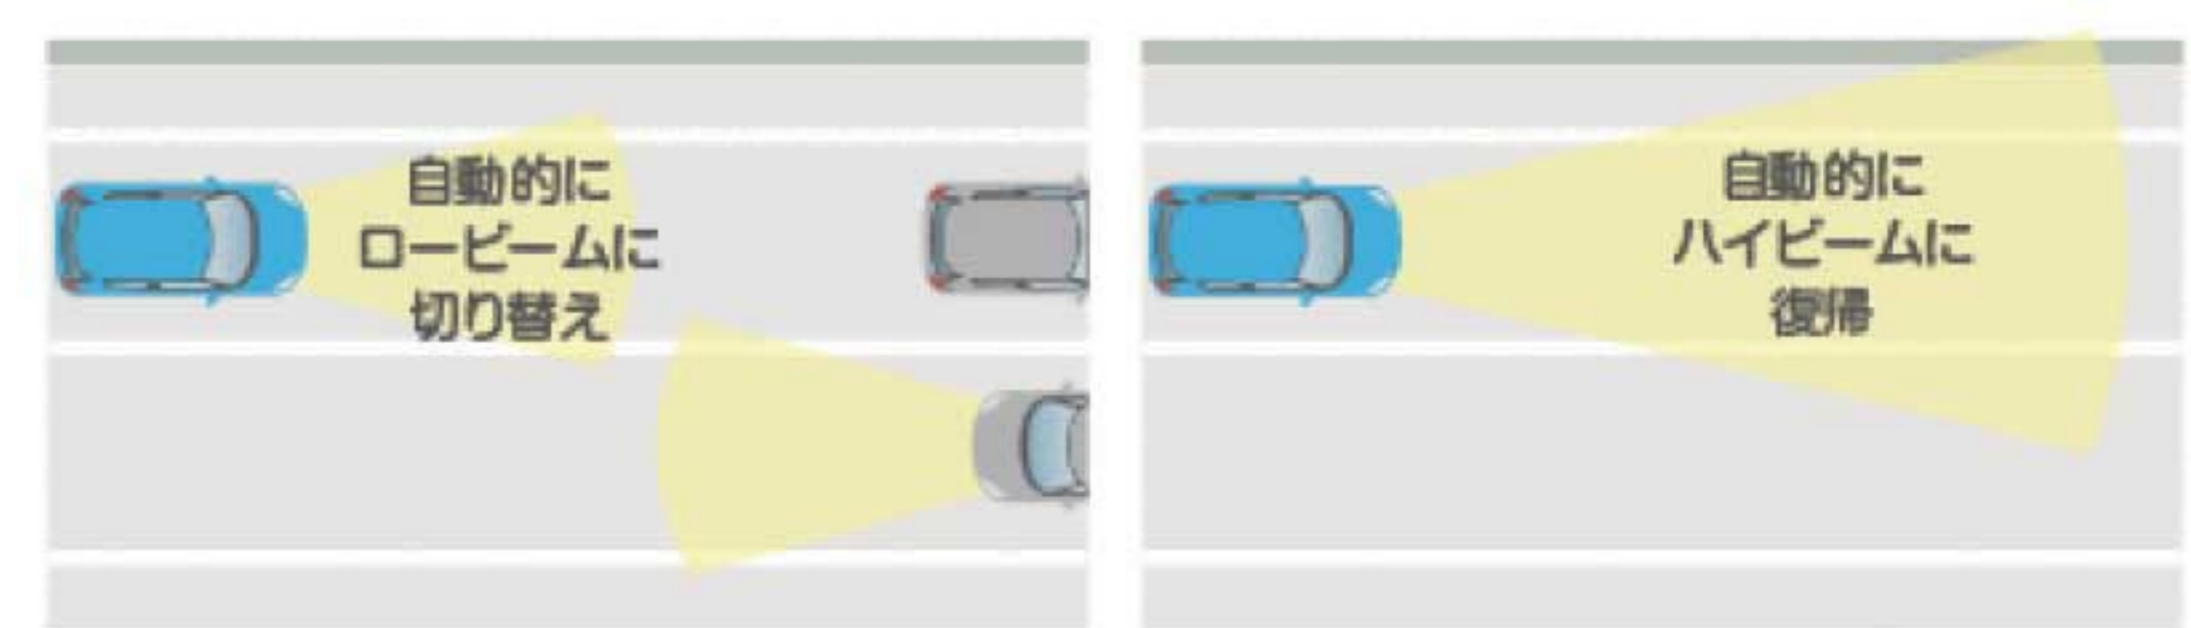

ハイビームアシスト機能

ライトのレバーをAUTOに合わせ、ハイビームに設定すると対向車に反応して自動で向きを切り替えます。