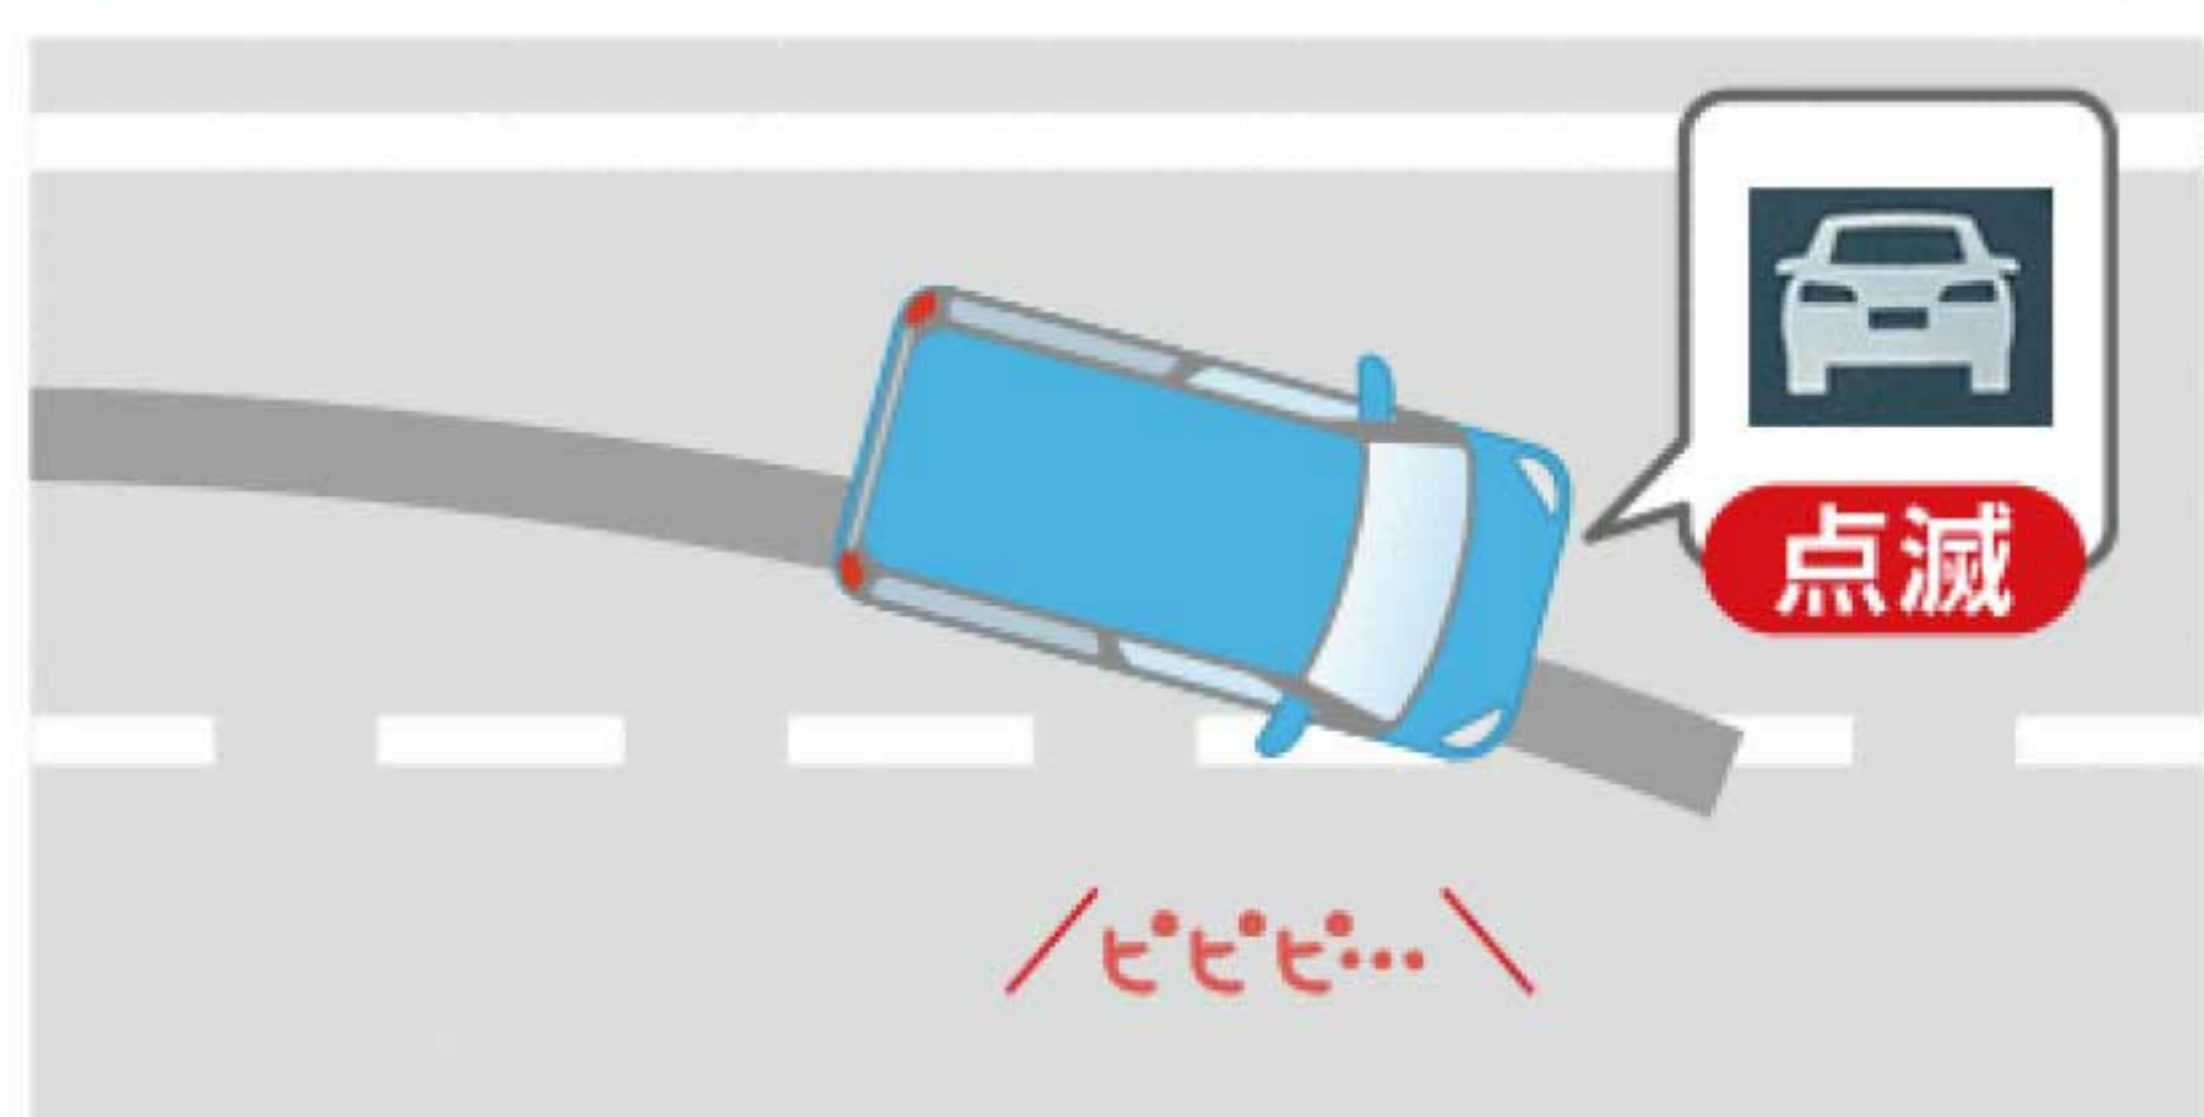

## 車線逸脱警報機能

白線をに乗るとビビビと音がなり、運転者にお知らせします。