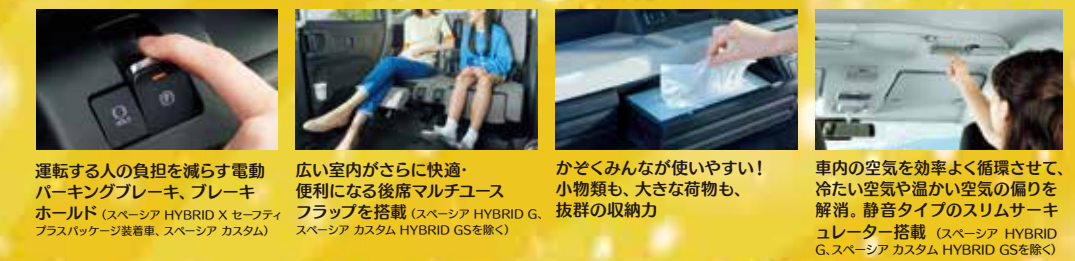

運転する人の負担を減らす電動パーキングブレーキ、フューキホルド(スペースX HYBRID X セーフティプラスパッケージ装着車、スペースX カスタム)、スペースX カスタム HYBRID GSを除く

広い室内がさらに快適・便利になる後席マルチユースフラップを搭載(スペースX HYBRID G、スペースX カスタム HYBRID GSを除く)

かぞくみんなが荷物も、小物類も、大きな荷物も、抜群の収納力

車内の空気を効率よく循環させて、冷たい空気が温かい空気の偏りを解消。静音タイプのスリムサーキュレーター搭載(スペースX HYBRID G、スペースX カスタム HYBRID GSを除く)

華やかさと上質さ、存在感あるスタイルが際立つ！
SPACIA Custom HYBRID
新型スペースカスタム HYBRID XS

車両本体価格

2WD 1,995,400円 (税込) 消費税抜き1,814,000円

4WD 2,115,300円 (税込) 消費税抜き1,923,000円

※掲載車両カラーは、車両本体価格から88,000円高(税込)となります。
ボディカラー：スチールシルバーメタリックブラック2トーンルーフ

自分スタイルを大事に特別なハスラー。

HUSTLER J STYLE II

ハスラー J STYLE II

車両本体価格

2WD 1,621,400円 (税込) 消費税抜き1,474,000円

4WD 1,755,600円 (税込) 消費税抜き1,596,000円