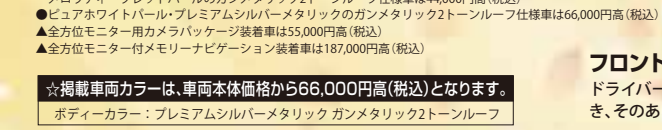

ボディカラー：プレミアムシルバーメタリックガンメタリック2トーンルーフ