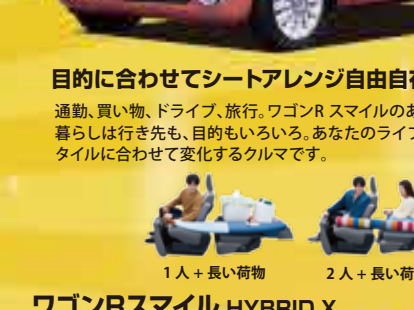

ボディカラー：シフォンアイボリーメタリックウッディブラウン2トーン

目的に合わせてシートアレンジ自由自在
通勤、買い物、ドライブ、旅行。ワゴンRスマイルのある暮らしは行き先も、目的もいろいろ。あなたのライフスタイルに合わせて変化するクルマです。

※掲載車両カラーは、車両本体価格から44,000円高(税込)となります。
ボディカラー：コアラオレンジメタリックアーバンブラック2トーンルーフ

クルマで過ごす時間が、もっと好きになる快適装備