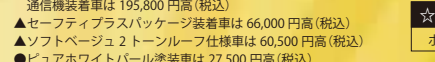

私の「好き」がぎゅっとつまったラパン

Lapin

ラパン X

車両本体価格 (2トーンルーフ仕様)

2WD 1,622,500円 (税込) 消費税抜き1,475,000円

4WD 1,723,700円 (税込) 消費税抜き1,567,000円