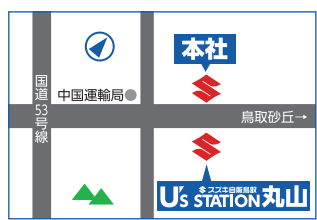

26年式
●ブラック
●660cc
●車検/車検整備付
●26,970km
U's河北

衝突被害軽減ブレーキ

リ済別	修復歴無
整備付	OK保証
税込	181

85.0万円

スズキ自販鳥取

U's STATION 丸山

鳥取市丸山町265-2
☎(0857)25-5454

営業時間 9:30~18:00
定休日/水曜日