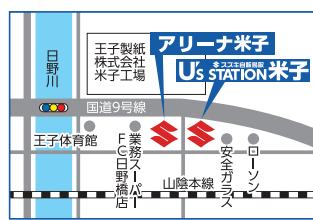

## U's STATION 丸山

鳥取市丸山町265-2  
☎(0857)25-5454

営業時間 9:30~18:00  
定休日/水曜日

スズキ自販鳥取

## U's STATION 米子

米子市吉岡140  
☎(0859)27-0931

営業時間 9:30~18:00  
定休日/水曜日

スズキ自販鳥取