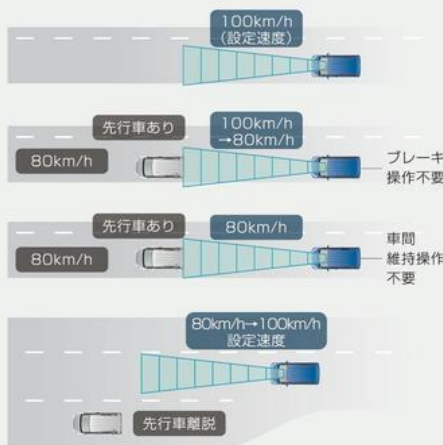

2018年もおかげさまで  
和歌山県販売台数No.1になりました(\*^▽^\*)♡  
本当にありがとうございます!!

4/20(土)・21(日)・22(月)  
営業マンが頑張る日♡

**BANDIT**  
SOLO

男前なバンディット\(^o^)/そしてハイブリッド

便利だと好評です★  
アダプティブクルーズコントロール

例:100km/hに設定した場合

- 1.定速走行** 先行車がない場合はドライバーが設定した速度をキープします。
- 2.減速走行** 先行車の車速に合わせて減速して走行します。
- 3.追従走行** 先行車の車速に合わせて走行します。
- 4.加速走行** 先行車がいなくなると、設定した速度まで加速し、定速走行になります。

ハンドルにあるスイッチをポチっとするだけ♪  
あとはクルマが速度調節します❁

\*道路状況および天候状況等によっては、ご使用にならない場合があります。また、ACCの制御には限界があります。装置を過信せず、常に安全運転に努めてください。

指一本でボタンを押すとドアが開きます!

ステップ高360mmだから乗降いが楽♡

ソリオのスライドドアは振り出し量が155mm!  
めっちゃスマート(・v・)

鮮やかな色から落ち着いた色まで揃ってます!!