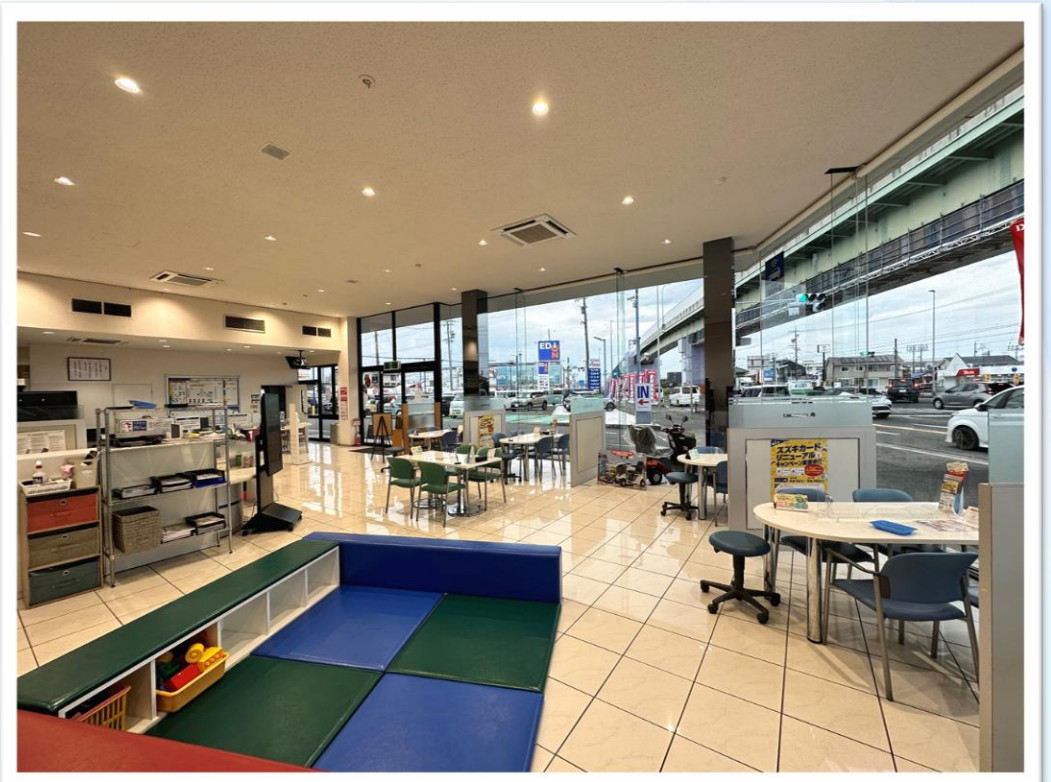

アリーナー宮中央からのごあいさつ

国道22号線沿いでアクセス抜群です

広々としたショールームで
おくつろぎいただけます

無料のドリンクサービス
点検の待ち時間もゆったり
お過ごしいただけます

営業・サービス力を合わせてお客様の
カーライフをサポートします！！

大型拠点ならではの、
充実した試乗車・展示車が
ございます

名古屋方面からお越しの際は
国道22号線、浅野交差点手前
大きなスズキの看板が目印です

大切なお車の整備は
当店にお任せください！！

スズキアリーナー宮中央の
ホームページをご覧くださいまして、
誠にありがとうございます。
スタッフ全員笑顔で元気良く
お客様をお迎えします。
また、お客様にとって
居心地の良い店舗づくりに
全力で取り組みます。
お車・任意保険・JAFなど
車に関することは
何でもお気軽にご相談ください！

スズキアリーナー宮中央一同