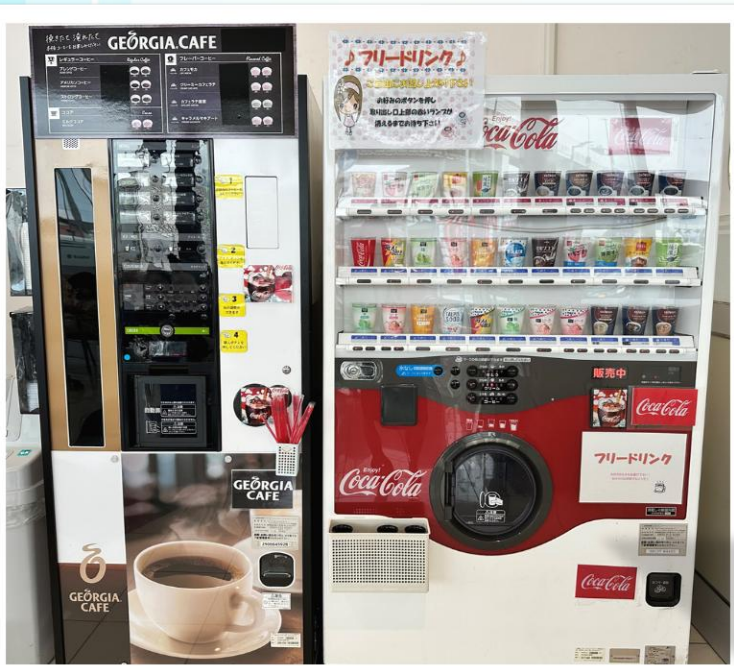

アリーナー宮中央からのごあいさつ

国道22号線沿いでアクセス抜群です

広々としたショールームで
おくつろぎいただけます

無料のドリンクサービス
点検の待ち時間もゆったり
お過ごしいただけます

営業・サービス力を合わせてお客様の
カーライフをサポートします！！

大型拠点ならではの、
充実した試乗車・展示車が
ございます

名古屋方面からお越しの際は
国道22号線、浅野交差点手前
大きなスズキの看板が目印です

大切なお車の整備は
当店にお任せください！！