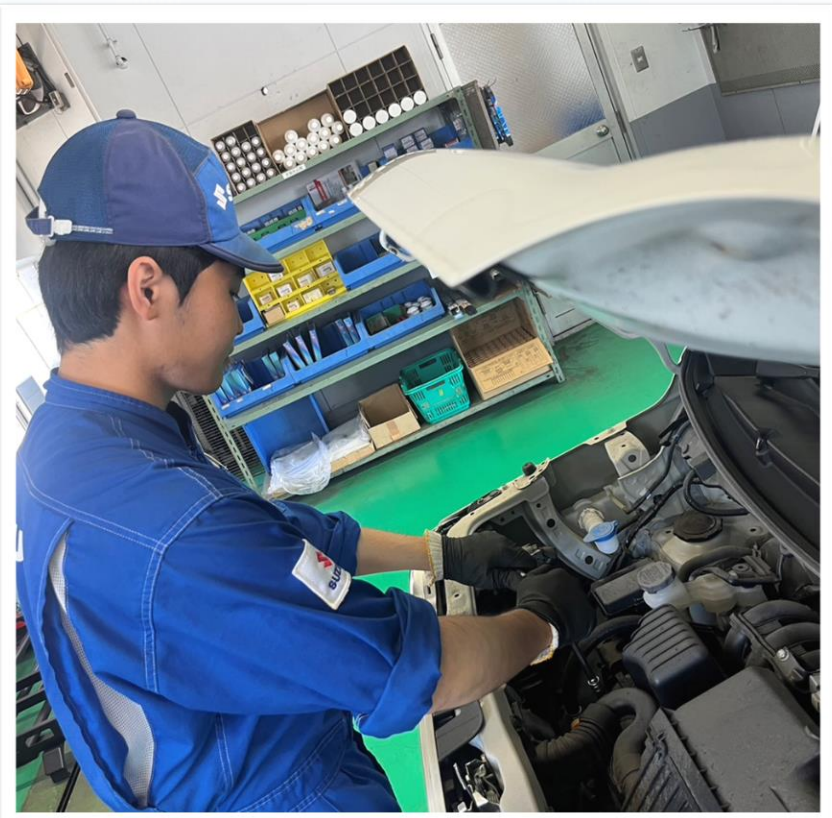

アリーナ名古屋南からのごあいさつ

新車と中古車を取り扱っている
大きなお店です。

店内には展示車もございます

フリードリンクは
メニュー豊富に
ご用意しております

スタッフ一同
お待ちしております

お子様連れでも
ご安心いただけます

星崎一丁目の交差点から
西に300メートルです

大切なお車をしっかり
見させていただきます