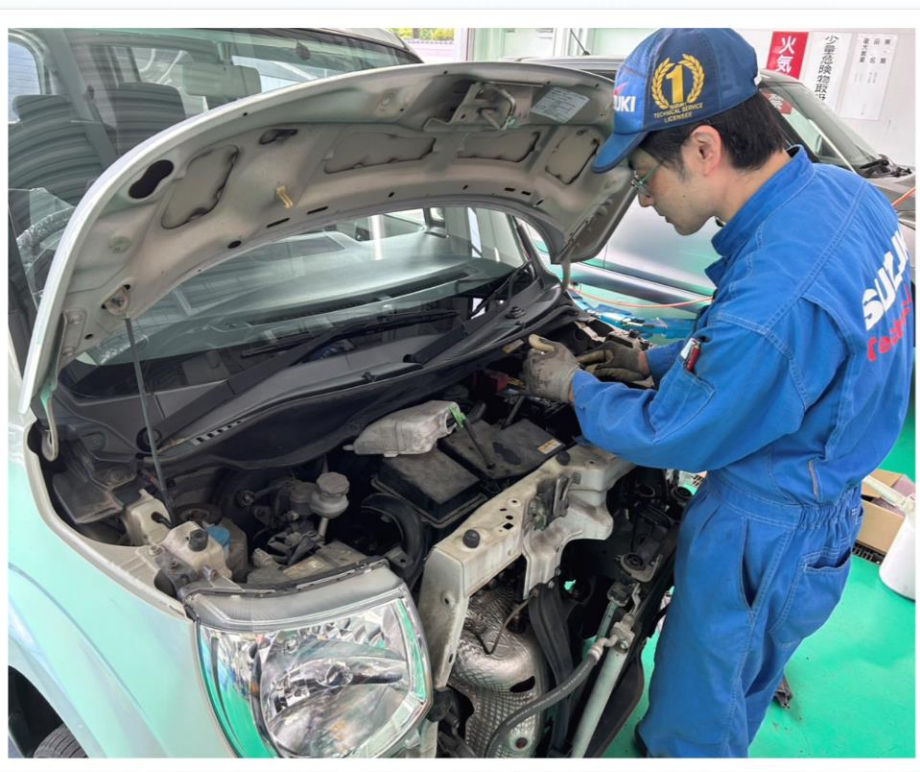

# アリーナ名古屋緑からのごあいさつ

県道36沿いの大きなお店です。

明るい店舗でおくつろぎください。

広々した商談スペースで  
ゆったりご商談いただけますよ

営業6名 整備6名 合計12名で  
お客様の快適なカーライフを  
サポートします

清潔な授乳室もございますので  
小さなお子様連れのお客様もご安心です

県道36号線を籠山交差点から  
平手方面に進んでいただくと  
左手に見えます。

お車のお困りごとはプロのスズキ  
専門スタッフにお任せください。