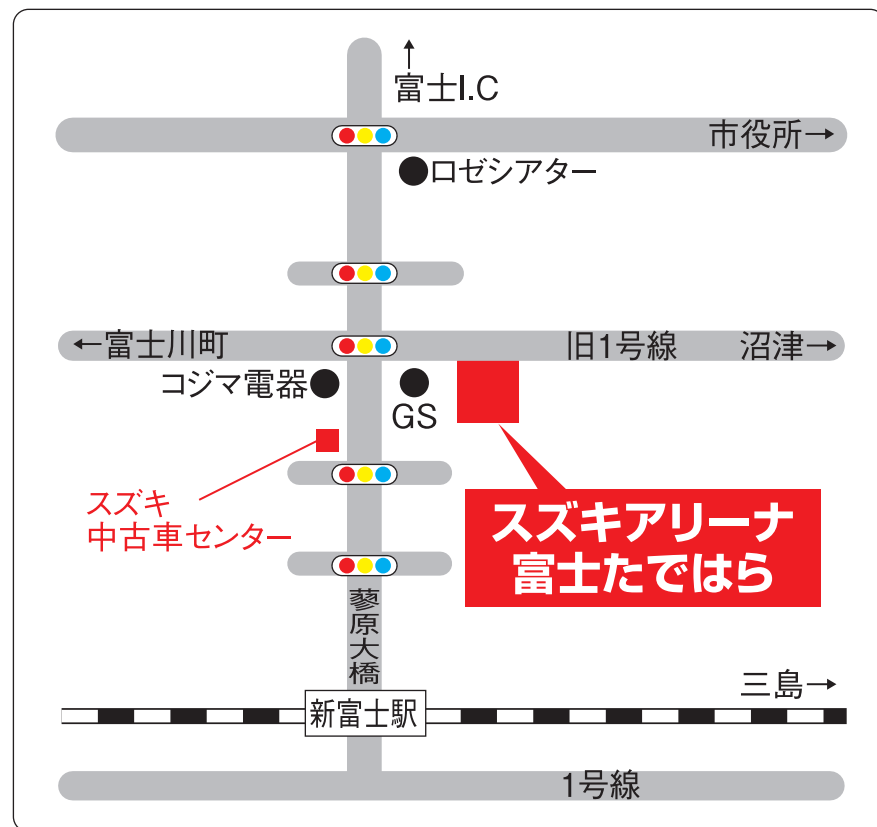

(株)スズキ自販静岡

スズキアリーナ 富士ただではら

富士市蓼原50 (旧国道1号線沿い)

TEL.0545-61-7552

営業時間のご案内 **10:00AM~7:00PM**

サービス工場(土)(日)営業しております。(火)が定休日です。

ホームページ

<http://s22210951.sj-shizuoka.jp/>