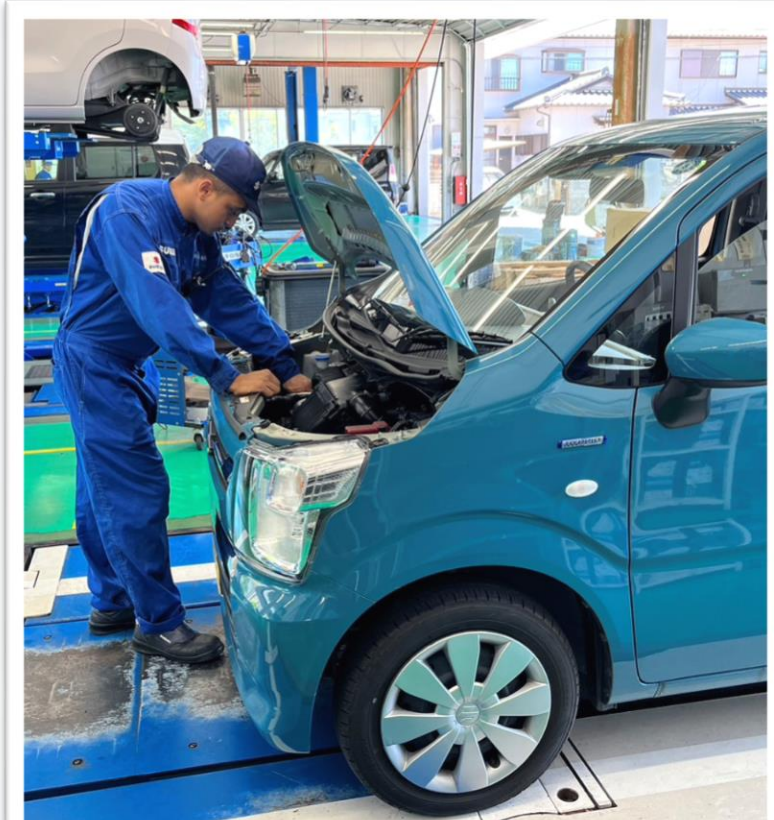

アリーナ尾張旭南からのごあいさつ

国道363号に面したお店です。

明るい店内でゆったり。

広い駐車場
おもいやりスペースも
ございます。

営業7名 サービス8名で
サポートいたします。

大型モニターで
おクルマをご案内。

北本地ヶ原の交差点が
目印です。

愛車の点検、
お任せください