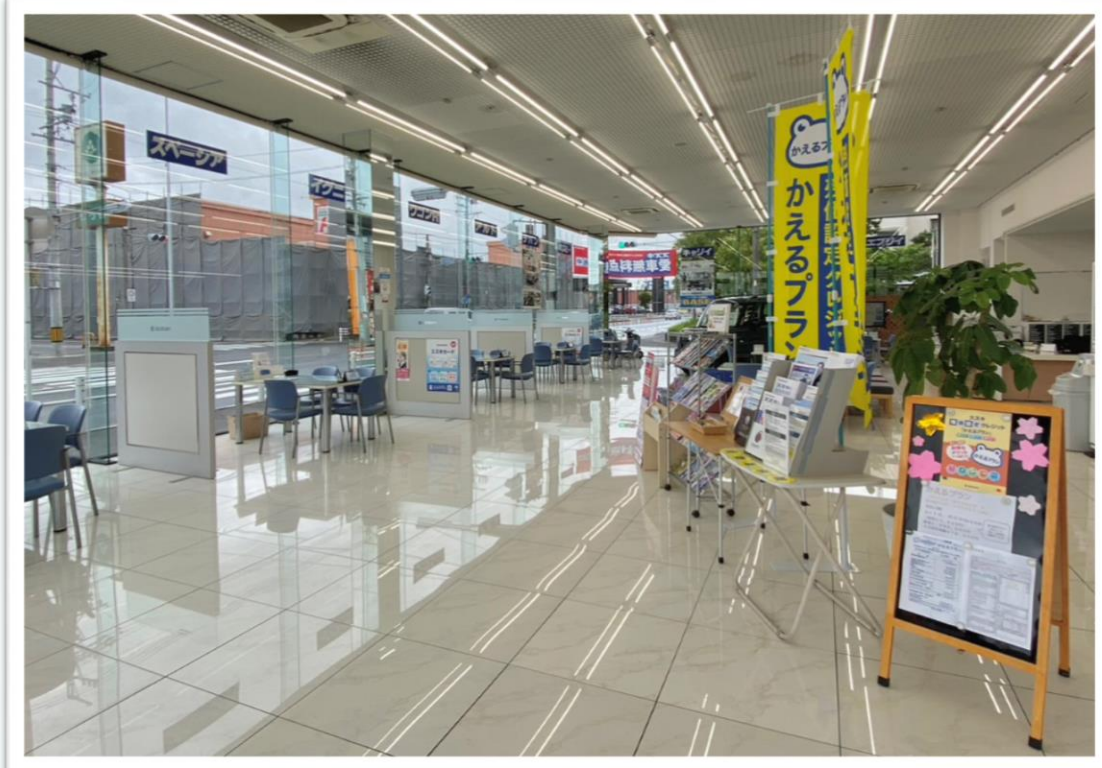

アリーナ尾張旭南からのごあいさつ

国道363号に面したお店です。

明るい店内でゆったり。

広い駐車場
おもいやりスペースも
ございます。

営業7名 サービス8名で
サポートいたします。

大型モニターで
おクルマをご案内。

北本地ヶ原の交差点が
目印です。

愛車の点検、
お任せください