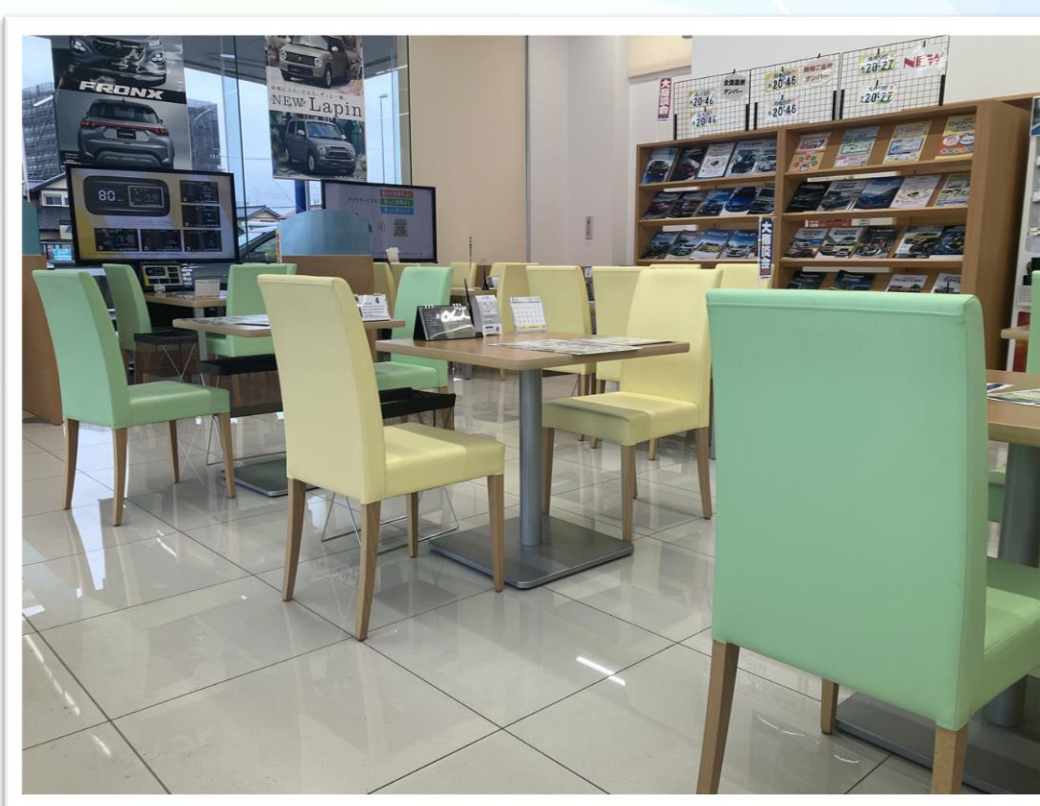

# アリーナ岡崎西からのごあいさつ

国道1号線沿いでアクセス良好

明るい店内、無料ドリンクも充実

広々とした  
お客様駐車場

明るく丁寧な接客で  
お迎えいたします。

大型モニター完備

中園町入口交差点スグ

信頼できる整備スタッフが  
揃っています