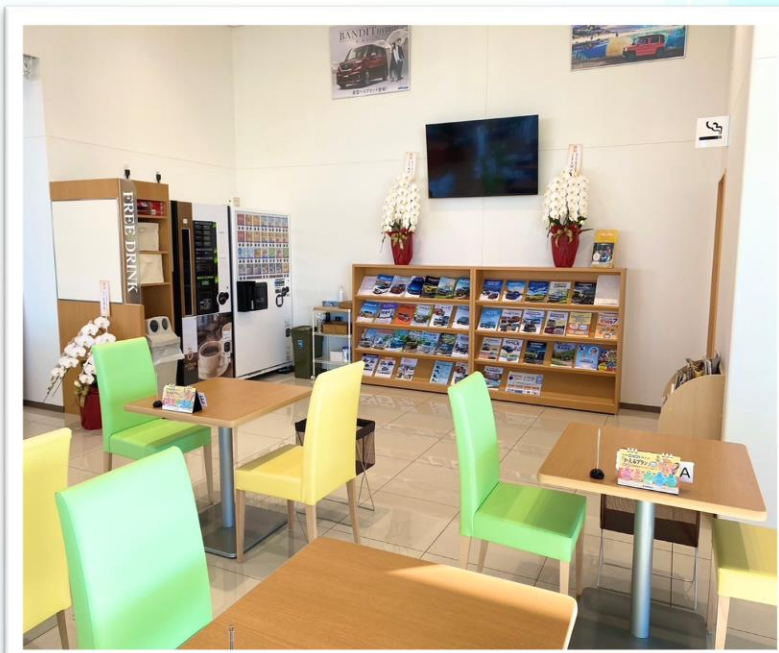

アリーナ西尾からのごあいさつ

2024年4月 新店舗に！

店内がすごく広くなりました

キッズスペースも大きくなりました

営業7人 サービス4人
みなさまをおもてなしします

広くなった店内で
ゆったりお過ごしください

今川町の交差点が目印

点検はスズキの
プロにおまかせ！

お店の近くには
スーパーや薬局、本屋さん等があり
点検などの待ち時間に
お買い物に行けます☆

みなさまのご来場
心よりお待ちしております！

スズキアリーナ西尾一同