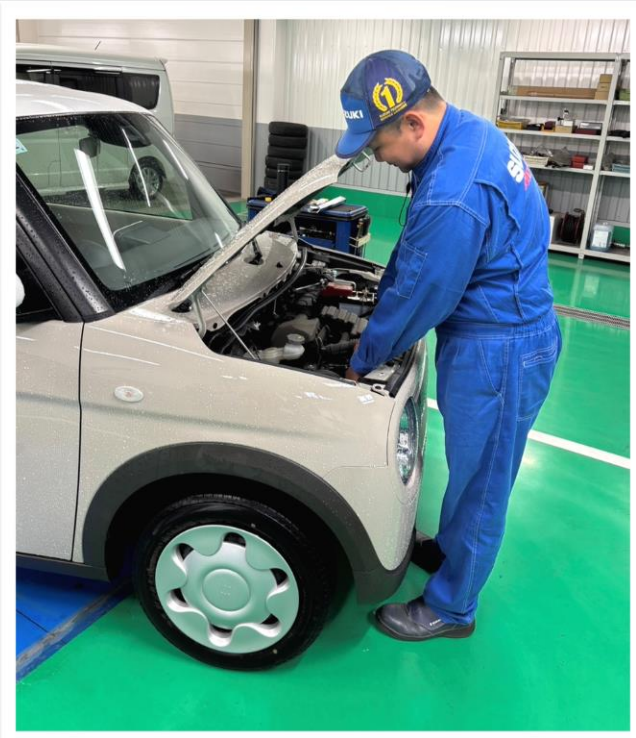

# アリーナ西尾からのごあいさつ

2024年4月 新店舗に！

店内がすごく広くなりました

キッズスペースも  
大きくなりました

営業5人 サービス6人  
みなさまをおもてなしします

広くなった店内で  
ゆったりお過ごしください

今川町の交差点が目印

点検はスズキの  
プロにおまかせ！