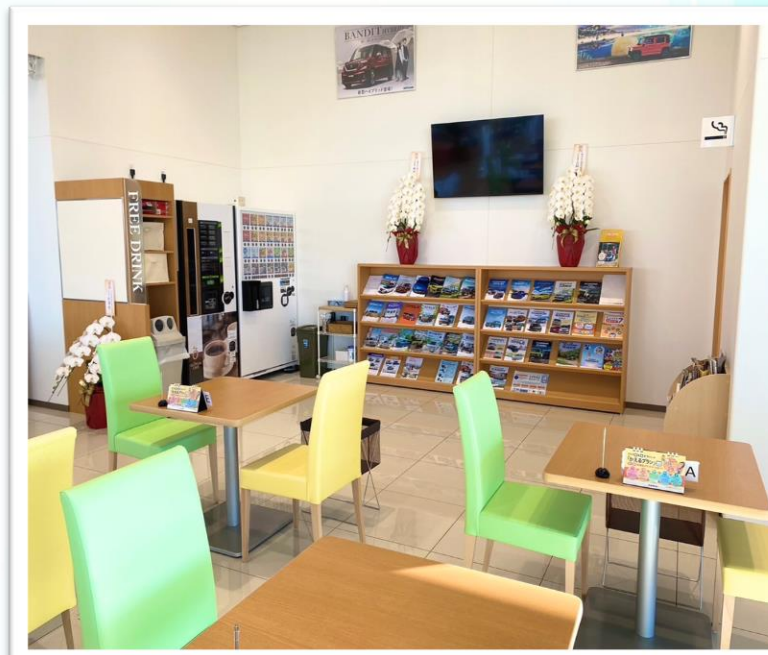

# アリーナ西尾からのごあいさつ

2024年4月 新店舗に！

店内がすごく広くなりました

キッズスペースも  
大きくなりました

営業5人 サービス6人  
みなさまをおもてなしします

広くなった店内で  
ゆったりお過ごしください

今川町の交差点が目印

点検はスズキの  
プロにおまかせ！

お店の近くには  
スーパーや薬局、本屋さん等があり  
点検などの待ち時間に  
お買い物に行けます☆

みなさまのご来場  
心よりお待ちしております！

スズキアリーナ西尾一同