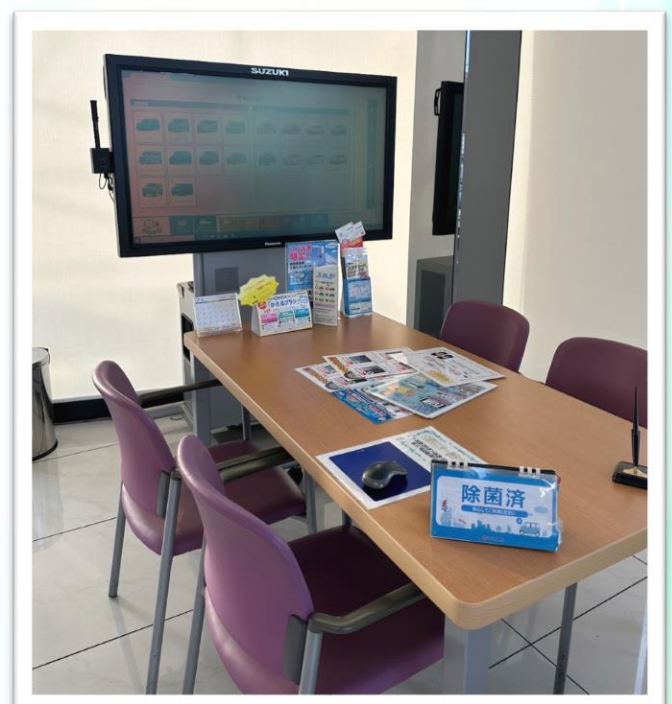

# アリーナ豊明からのごあいさつ

57号線を南西に  
少し入ったところにある店舗です

アットホームな  
雰囲気の内です♪

たくさんのドリンク！  
挽きたてコーヒーも  
ございます！

営業4人 サービス4人  
皆様をおもてなしします

大型モニターで  
より分かりやすく  
ご説明いたします

丸の内の交差点の  
すぐ近くです

点検はスズキの  
プロにおまかせ！