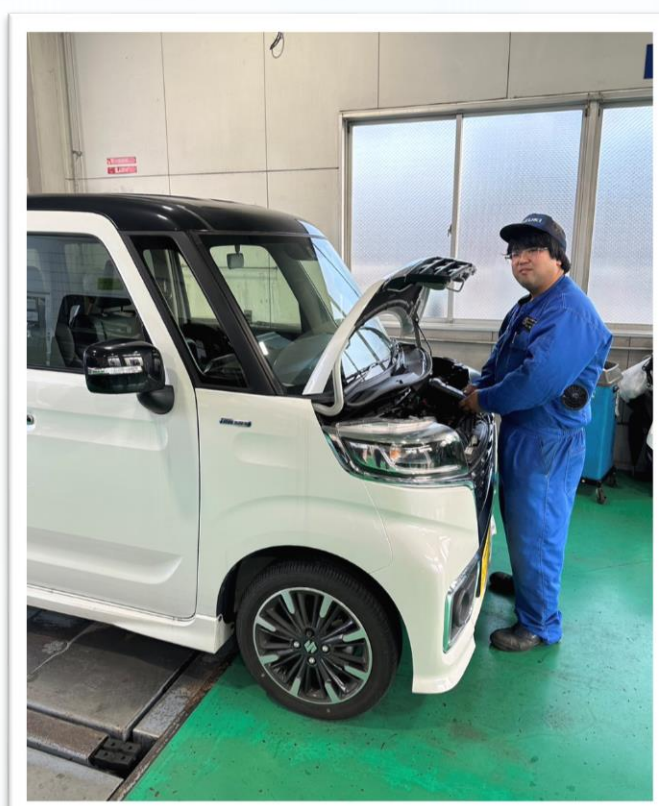

# アリーナ豊明からのごあいさつ

57号線を南西に  
少し入ったところにある店舗です

アットホームな  
雰囲気の内です♪

たくさんのドリンク！  
挽きたてコーヒーも  
ございます！

営業4人 サービス4人  
皆様をおもてなしします

大型モニターで  
より分かりやすく  
ご説明いたします

丸の内の交差点の  
すぐ近くです

点検はスズキの  
プロにおまかせ！