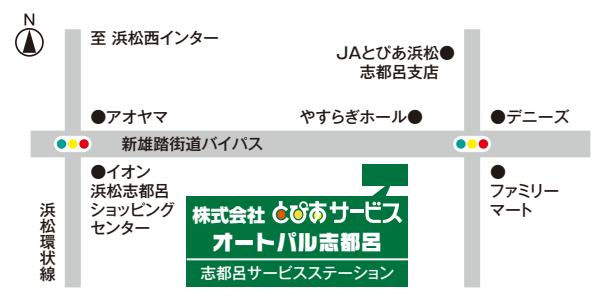

オートパル志都呂

浜松市西区志都呂2丁目41番35号
TEL 053-447-7776 FAX 053-447-8085

スズキ従業員通勤車両、スズキ協力工場社用車・通勤車両 取扱店