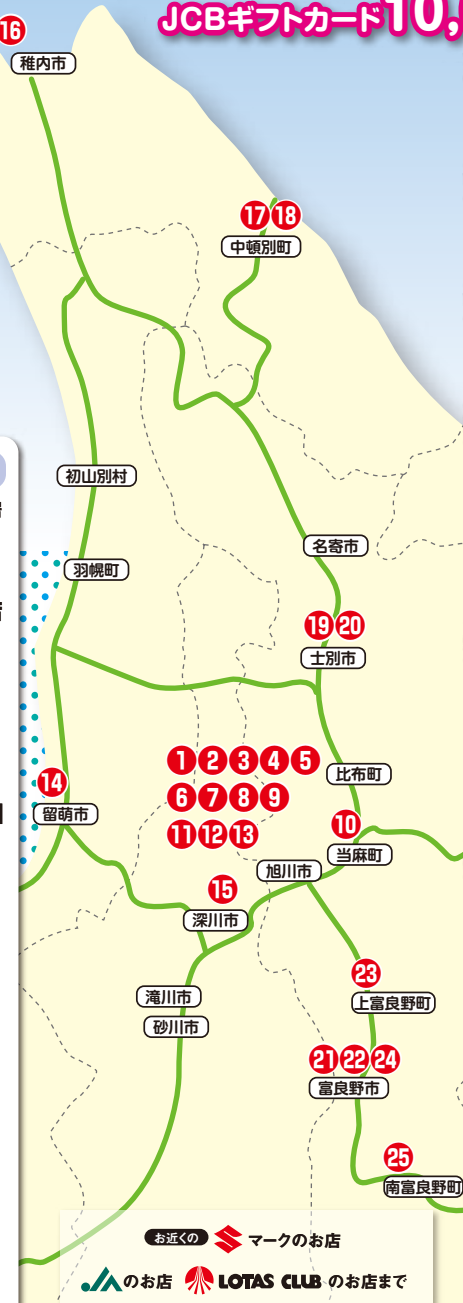

旭川スズキ合同展示会

スズキの日

9月7日(土)8日(日)

おトクが
いっぱい
の
2日間

小さなクルマで大きな未来。SUZUKI

見積りプレゼント
北乃のれん ラーメン3食入り
みそ・しょうゆ・しお味

※見積り実施のお客様に限り。 ※ご来店1組様につき1セットとさせていただきます。 ※数に限りがございます。 品切れの際はご容赦ください。

ご成約プレゼント
JCBギフトカード10,000円分

スペースギア HYBRID XZ
4WD CVT 660・4人乗り
車両本体価格 **1,775,520円**

Photo:HYBRID XZ ボディカラーは
アクティブレッド・カムフラージュ2トーン(DW2)
※全方位モニター用カメラパッケージ装着車は84,240円高
※エンターテインメントシステムパッケージ装着車は21,600円高

クロスビー HYBRID MZ
4WD 6AT 1200・5人乗り 車両本体価格 **2,189,160円**
Photo:HYBRID MZ ボディカラーはクラレットレッドメタリック[スターシルバーエディション](EB4)
※全方位モニター用カメラパッケージ装着車は54,000円高

ハスラー タフワイルド
4WD CVT 660・4人乗り 車両本体価格 **1,613,520円**
Photo:タフワイルド ボディカラーは
オフブルームेटリックブラック2トーン(DZ8)
※スチールシルバーメタリック塗装車は21,600円高
※全方位モニター用カメラパッケージ装着車は49,680円高

こののぼりが目印!

- 旭川地区**
- 1 **スズキ 旭川北**
備島田自動車工業
旭川市東鷹栖5線18号5957番地1
TEL (0166) 57-3935
 - 2 **スズキアリーナ神居**
備アウトバーン
旭川市神居2条21丁目91-43
TEL (0166) 63-3331
 - 3 **スズキアリーナ** 羽幌
備アウトバーン
旭川市東光17条5丁目2-36
TEL (0166) 34-4646
 - 4 (備)アウトバーン忠和店
旭川市忠和7条7丁目1-15
TEL (0166) 76-7961
 - 5 (備)大成車体工業
旭川市永山北1条11丁目43-29
TEL (0166) 46-3117
 - 6 (備)カーライフフリーダム
旭川市流通団地1条1丁目34番地8
TEL (0166) 46-5667
 - 7 (備)末広ボデー
旭川市末広1条9丁目1-29
TEL (0166) 57-2114
 - 8 (備)フジプロオート旭川
旭川市末広1条9丁目1-29
TEL (0166) 59-6766
 - 9 (備)丸金金田自動車
旭川市末広東1条6丁目1-8
TEL (0166) 51-9911
 - 10 **スズキ 当麻**
備当麻モーターズ
当麻町4条西3丁目1-55
TEL (0166) 84-2005
 - 11 **スズキアリーナ旭川**
旭川市永山2条1丁目4-9 TEL (0166) 48-1186
 - 12 **スズキアリーナ豊岡**
中古車取扱店 Us STATION 豊岡
旭川市豊岡14条6丁目6-23 TEL (0166) 33-8765
 - 13 **スズキアリーナ神楽**
中古車取扱店 Us STATION 神楽
旭川市神楽5条13丁目2-4 TEL (0166) 63-2031