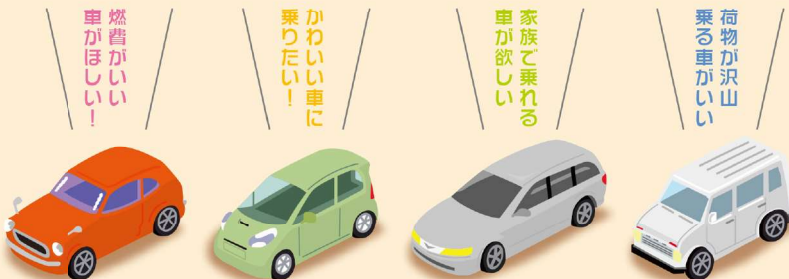

初めて購入されるおクルマに
オススメ

燃費?年式?走行距離?クルマ購入でお悩みの方にオススメ車をご紹介します!!

096 本体価格 万円 139 支払総額 万円 152.2 スズキ ハスラー HYBRID X サポカー 2020年/後2023年03月 [リ済別] 20.6万円/ハイミリオントレック/ガン メタリック/20インチ/エアパック(運) D車/基本装備/エアパック(運)	755 本体価格 万円 121 支払総額 万円 136.6 スズキ スペースア HYBRID G 前後ブレーキサポート 2020年/後2023年07月 [リ済別] 20.1万円/オフロードメタリック/AT D車/基本装備/エアパック(運)/エア パック(助)/サイドエアパック	696 本体価格 万円 93.5 支払総額 万円 106.1 スズキ ハスラー G MR41S サポカー 2015年/後2022年05月 [リ済別] 20.2万円/クリスタルホワイトパール 3ラック/2トランク/AT/D車/基 本装備/エアパック(運)	845 本体価格 万円 99 支払総額 万円 112 スズキ ワゴンR HYBRID FZ サポカー 2018年/車検整備付 [リ済別] /1.8 方K/ヒュンダイパール/AT/D車/ 基本装備/エアパック(運)/エアパック(助)	153 本体価格 万円 79.9 支払総額 万円 94.1 スズキ アルト L 2型 前後ブレーキサポート 2020年/後2023年09月 [リ済別] 10.6万円/フルイッシュフラックパー ル/AT/D車/基本装備/エアパック(運) /エアパック(助)/エアパック
839 本体価格 万円 139 支払総額 万円 152.4 スズキ ソリオバンディット バンディット HYBRID MV MA36S サポカー 2018年/車検整備付 [リ済別] /3.1 方K/フルイッシュパール/AT D車/基本装備/エアパック(運)/エア パック(助)/サイドエアパック	825 本体価格 万円 88 支払総額 万円 105.1 スズキ スイフト XG 1.2L 5人乗り 2019年/後2022年02月 [リ済別] 2.9万円/パーニンプレッドメタルメ タリック/AT/D車/基本装備/エアパック (運)/エアパック(助)/エアパック	124 本体価格 万円 145 支払総額 万円 168.2 スズキ エスクード 1.6 衝突被害軽減ブレーキ 2016年/車検整備付 [リ済別] /5.2 方K/コミックブラックパールメタリック /6AT/D車/基本装備/エアパック(運) /エアパック(助)/エアパック	654 本体価格 万円 165 支払総額 万円 185.8 スズキ クロスビー HYBRID MZ 全方位カメラパッケージ 2019年/後2022年09月 [リ済別] 10.7万円/ミネラルグレーメタリック/ 6AT/D車/基本装備/エアパック(運) /エアパック(助)/サイドエアパック	129 本体価格 万円 165 支払総額 万円 182 スズキ イグニス HYBRID MF 2型 全方位カメラパッケージ 2020年/後2023年03月 [リ済別] 10.4万円/ミネラルグレーメタリック/ AT/D車/基本装備/エアパック(運)/ エアパック(助)/エアパック

新生活を迎える皆さんを徹底サポート!