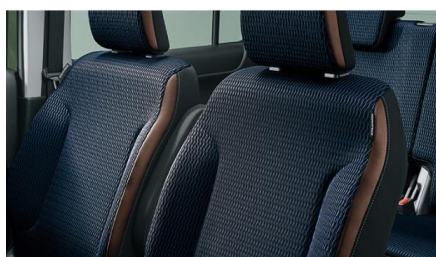

人気のハスラーに特別仕様車登場！！

HUSTLER

JSTYLE

個性を際立たせる装備でさらに魅力がアップ

個性的なメッキフロントグリル

ルーフレール

レザー調&ファブリックシート表皮

レザー調ドアトリム