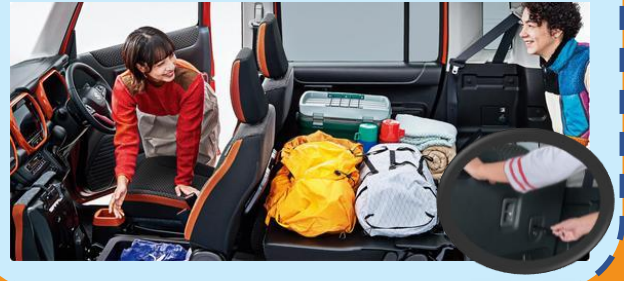

あたらしい遊べる軽!

新型ハスラー

スライド&リクライニングで後席も快適に!

前も後ろも安心
前後のブレーキサポート!

2トーンカラーも楽しめる
カラーラインアップ!

パビリオンオレンジ ガンメタリック2トーン
アクティブイエロー ホワイト2トーン
チアフルピンクメタリック ホワイト2トーン

プリスクブルーメタリック ホワイト2トーン
フェニックスレッドパール ガンメタリック2トーン
デニムブルーメタリック ガンメタリック2トーン