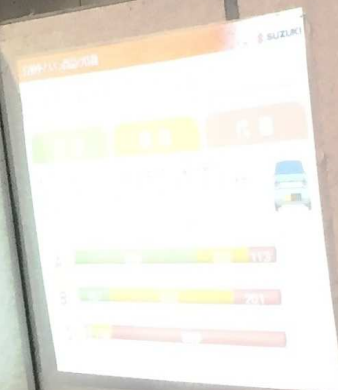

SUZUKI

many SMILES
たくましくの笑顔

47 スズキ自販京都
専門店(自動車関連)

Jimny SIERRA

Nobody But Jimny

ジムニーシエラ 誕生

スズキ自販京都

Worth White
APPAREL
NEW ZEALAND

SUZUKI