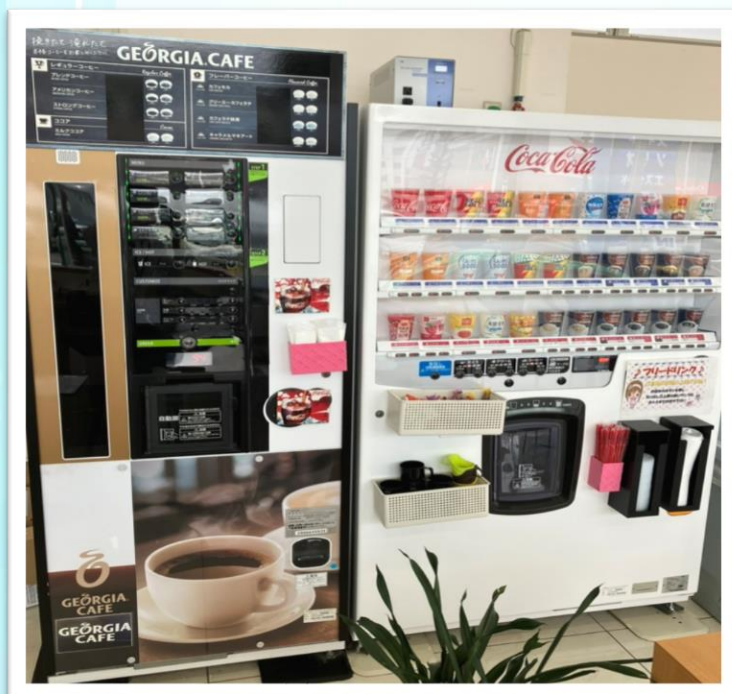

一宮西店からのごあいさつ

大通りを少し北に入った店舗です。

営業7人 サービス6人
皆さまをおもてなしします

ドリンクも充実♪

明るい店内！

大型モニター完備！

国道155号線
末広3丁目交差点が目印

スズキの
プロにお任せを！