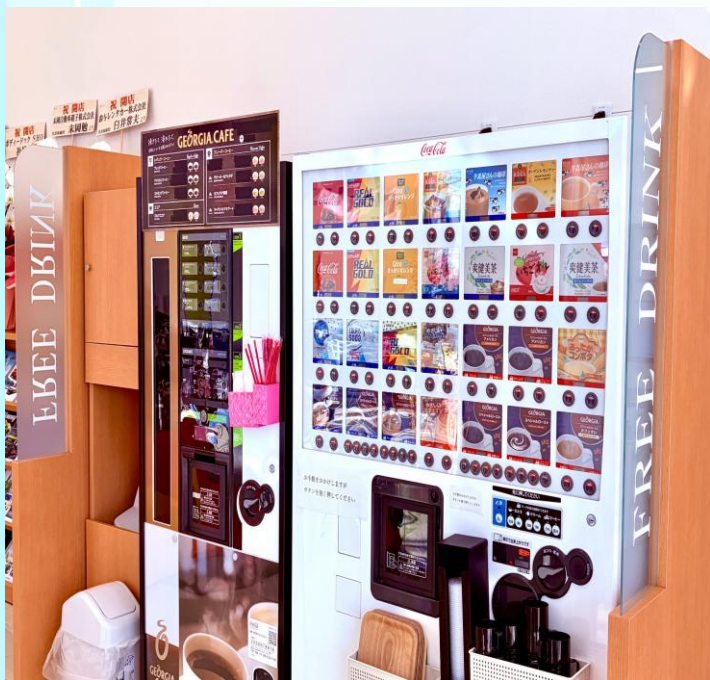

アリーナー宮西からのごあいさつ

交差点の角、入口は店舗東側です

営業6人 サービス6人
皆さまをおもてなしします

ドリンクも充実♪

明るい店内！

ゆったりした
商談スペース♪

国道155号線
末広3丁目交差点が目印

スズキの
プロにお任せを！

2026年3月
リニューアルオープン
致しました！
皆さまのご来店、
心よりお待ちしております

スズキ自販中部
一宮西店一同