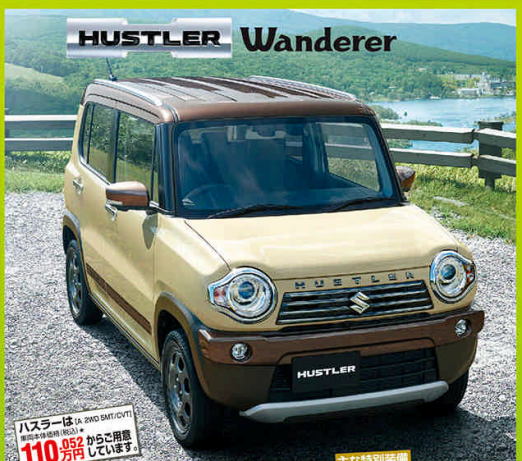

【主な特別装備】
スマートナビ
スマートキー
スマートロック
スマートスタート
スマートブレーキアシスト
スマートパーキングアシスト
スマートアシスト
スマートアシスト2
スマートアシスト3
スマートアシスト4
スマートアシスト5
スマートアシスト6
スマートアシスト7
スマートアシスト8
スマートアシスト9
スマートアシスト10

HUSTLER Wanderer

Photo:クワンテックグループ

【特別仕様】
ハスラー ワンダー
全方位モニター用カメラパッケージ装着車
680cc 2WD CVT
車両本体価格(税込) **110**万円