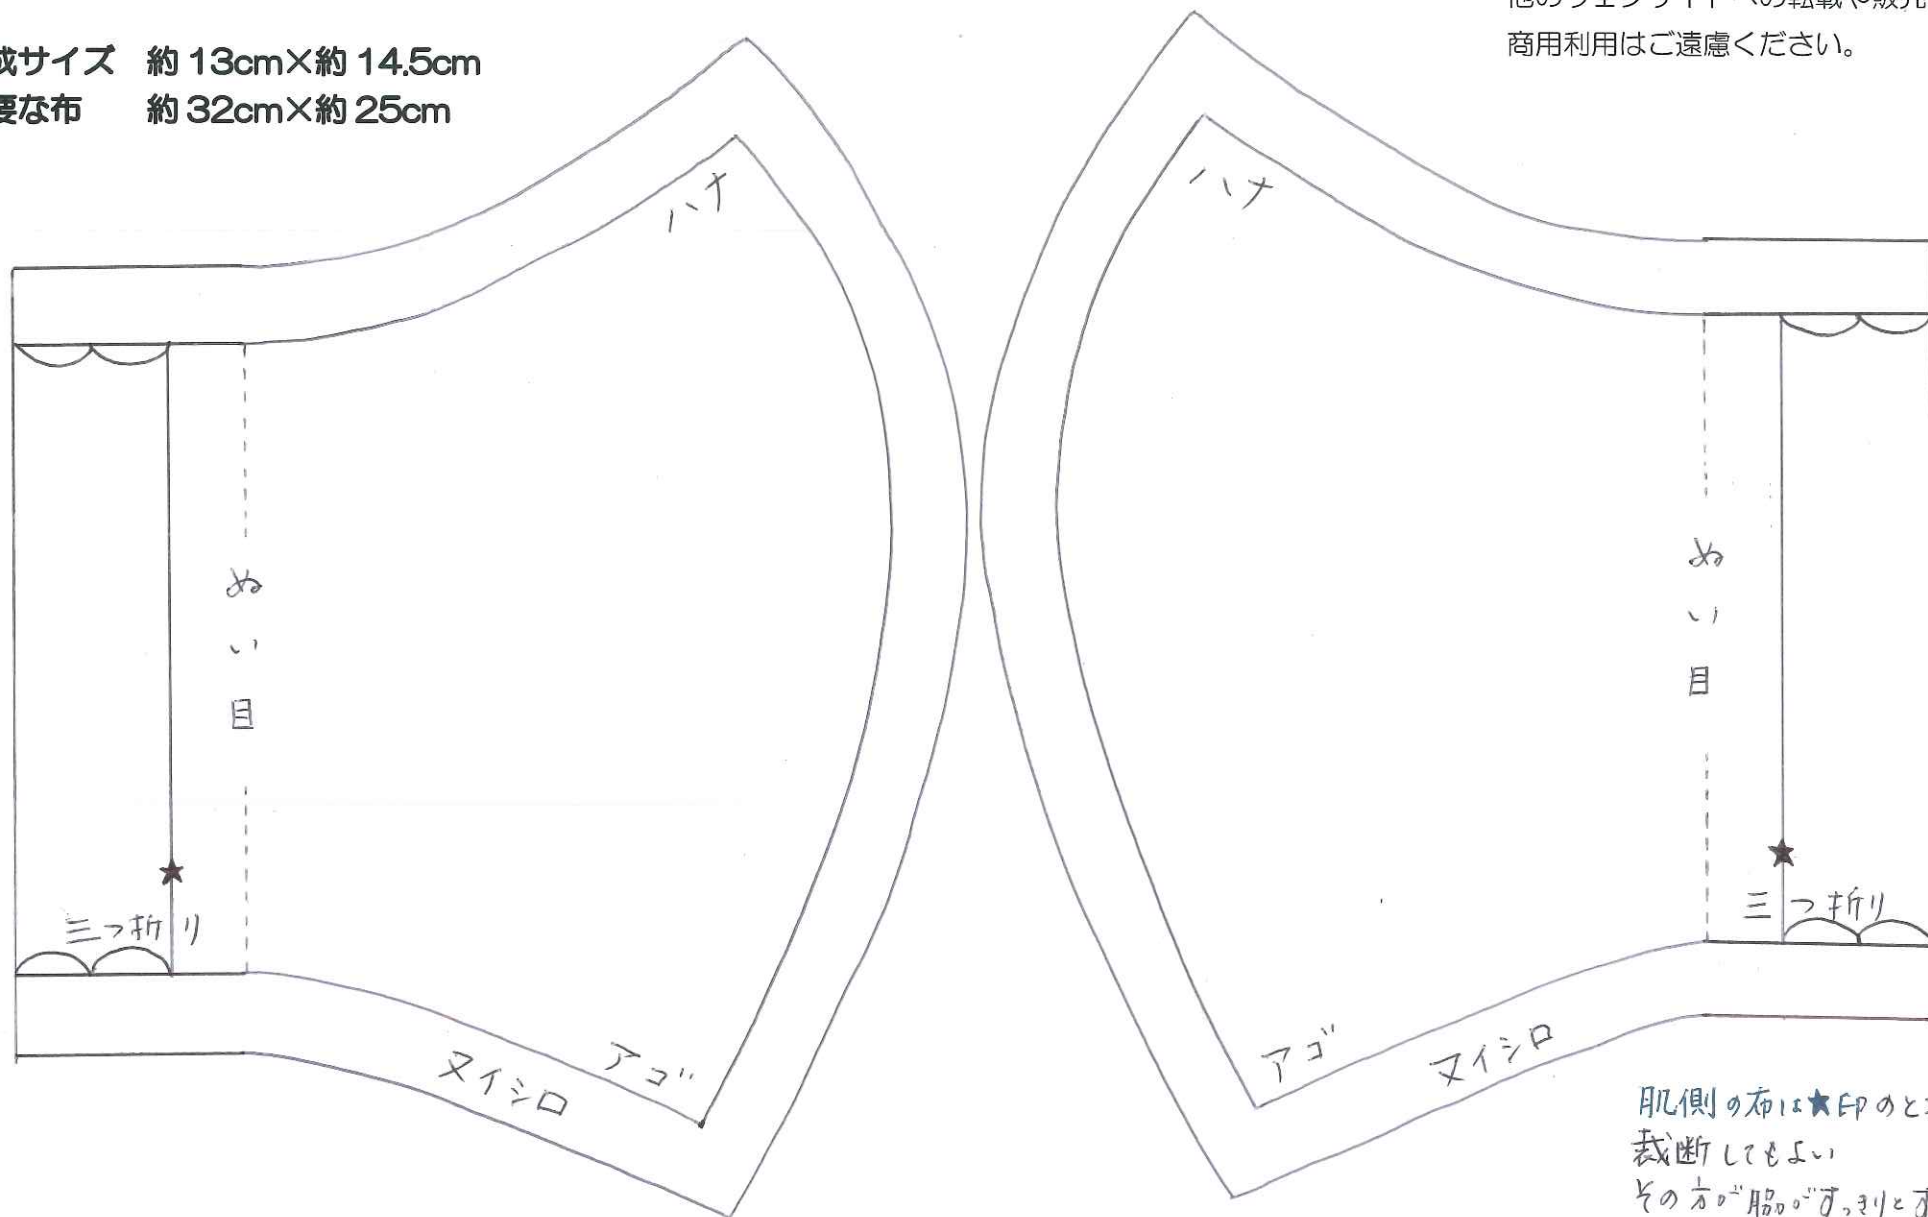

# 立体マスクの型紙 (大人ちいさめサイズ)

完成サイズ 約 13cm×約 14.5cm

必要な布 約 32cm×約 25cm

Presented by

Seiryu Gennes

紙に印刷した場合のみ、配布 OK です。  
他のウェブサイトへの転載や販売等の  
商用利用はご遠慮ください。

肌側の布は★印のところ  
裁断してもよい  
その方が服が綺麗になる