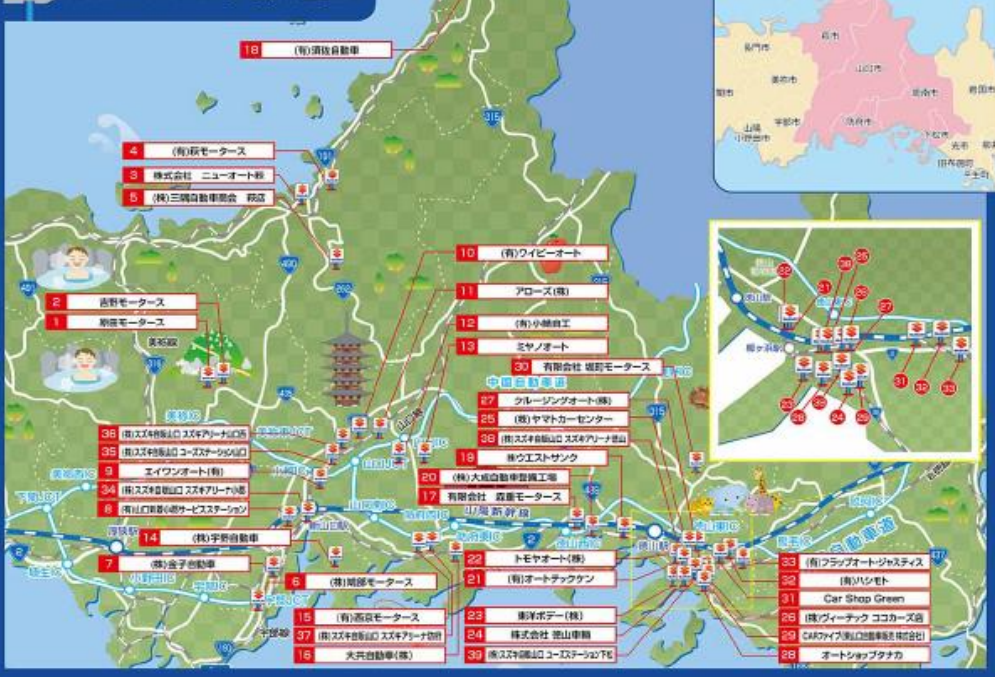

展示会場 中部地区

1 新原田モーターズ 新原田モーターズ 〒503-1173 岐阜県岐阜市山崎町1-1-1 TEL. 0837-62-0700	2 吉野モーターズ 吉野モーターズ 〒500-1800 岐阜県岐阜市山崎町1-1-1 TEL. 0837-62-0058	3 株式会社 ニューオート線 株式会社 ニューオート線 〒500-1800 岐阜県岐阜市山崎町1-1-1 TEL. 0838-22-2058	4 (有) 森モーターズ (有) 森モーターズ 〒500-1800 岐阜県岐阜市山崎町1-1-1 TEL. 0838-22-1534	5 (株) 三興自動車商会 碓氷 (株) 三興自動車商会 碓氷 〒500-1800 岐阜県岐阜市山崎町1-1-1 TEL. 0838-55-5111	6 (株) 藤部モーターズ (株) 藤部モーターズ 〒500-1800 岐阜県岐阜市山崎町1-1-1 TEL. 0836-65-2345
7 (株) 金子自動車 (株) 金子自動車 〒503-1730 岐阜県岐阜市山崎町1-1-1 TEL. 0836-65-2094	8 スズキ・ホンダ・ヤマハ・カワサキ スズキ・ホンダ・ヤマハ・カワサキ 〒500-1800 岐阜県岐阜市山崎町1-1-1 TEL. 083-972-0582	9 エイワオート(有) エイワオート(有) 〒500-1800 岐阜県岐阜市山崎町1-1-1 TEL. 083-972-1240	10 (有) ワイビーオート (有) ワイビーオート 〒500-1800 岐阜県岐阜市山崎町1-1-1 TEL. 083-925-5321	11 アローズ(株) アローズ(株) 〒500-1800 岐阜県岐阜市山崎町1-1-1 TEL. 083-941-3080	12 (有) 小嶋精工 (有) 小嶋精工 〒500-1700 岐阜県岐阜市山崎町1-1-1 TEL. 083-927-3811
13 ミヤノオート ミヤノオート 〒500-1700 岐阜県岐阜市山崎町1-1-1 TEL. 083-941-3866	14 (株) 大成自動車整備工場 (株) 大成自動車整備工場 〒500-1800 岐阜県岐阜市山崎町1-1-1 TEL. 083-984-2735	15 (有) 西京モーターズ (有) 西京モーターズ 〒500-1800 岐阜県岐阜市山崎町1-1-1 TEL. 0835-24-0115	16 大共自動車(株) 大共自動車(株) 〒500-1800 岐阜県岐阜市山崎町1-1-1 TEL. 0835-23-1585	17 株式会社 森田モーターズ 株式会社 森田モーターズ 〒500-1800 岐阜県岐阜市山崎町1-1-1 TEL. 0834-83-2068	18 (有) 須佐自動車 (有) 須佐自動車 〒500-1800 岐阜県岐阜市山崎町1-1-1 TEL. 08387-6-2121
19 株式会社 ニューオート線 株式会社 ニューオート線 〒500-1800 岐阜県岐阜市山崎町1-1-1 TEL. 0834-62-2814	20 (株) ヤマトカーセンター (株) ヤマトカーセンター 〒500-1800 岐阜県岐阜市山崎町1-1-1 TEL. 0833-43-8899	21 株式会社 オートテックワン 株式会社 オートテックワン 〒500-1800 岐阜県岐阜市山崎町1-1-1 TEL. 0834-22-0117	22 トモヤオート(株) トモヤオート(株) 〒500-1800 岐阜県岐阜市山崎町1-1-1 TEL. 0834-31-8077	23 東洋ポデー(株) 東洋ポデー(株) 〒500-1800 岐阜県岐阜市山崎町1-1-1 TEL. 0834-25-0092	24 株式会社 徳山車庫 株式会社 徳山車庫 〒500-1800 岐阜県岐阜市山崎町1-1-1 TEL. 0833-43-4000
25 (株) ヤマトカーセンター (株) ヤマトカーセンター 〒500-1800 岐阜県岐阜市山崎町1-1-1 TEL. 0833-43-8899	26 株式会社 オートテックワン 株式会社 オートテックワン 〒500-1800 岐阜県岐阜市山崎町1-1-1 TEL. 0834-22-0117	27 カレージントオート(株) カレージントオート(株) 〒500-1800 岐阜県岐阜市山崎町1-1-1 TEL. 0833-44-2332	28 (有) ハシモト (有) ハシモト 〒500-1800 岐阜県岐阜市山崎町1-1-1 TEL. 0833-46-2341	29 オートショップタナカ オートショップタナカ 〒500-1800 岐阜県岐阜市山崎町1-1-1 TEL. 0833-43-7397	30 (有) アップオートジャスティス (有) アップオートジャスティス 〒500-1800 岐阜県岐阜市山崎町1-1-1 TEL. 0833-46-4070
31 Car Shop Green Car Shop Green 〒500-1800 岐阜県岐阜市山崎町1-1-1 TEL. 0833-45-5555	32 (有) ハシモト (有) ハシモト 〒500-1800 岐阜県岐阜市山崎町1-1-1 TEL. 0833-46-2341	33 (有) フラップオートジャスティス (有) フラップオートジャスティス 〒500-1800 岐阜県岐阜市山崎町1-1-1 TEL. 0833-44-2332	34 (有) ハシモト (有) ハシモト 〒500-1800 岐阜県岐阜市山崎町1-1-1 TEL. 0833-46-2341	35 (有) アップオートジャスティス (有) アップオートジャスティス 〒500-1800 岐阜県岐阜市山崎町1-1-1 TEL. 0833-46-4070	36 (有) ハシモト (有) ハシモト 〒500-1800 岐阜県岐阜市山崎町1-1-1 TEL. 0833-46-2341
37 株式会社 徳山車庫 株式会社 徳山車庫 〒500-1800 岐阜県岐阜市山崎町1-1-1 TEL. 0833-43-4000	38 (有) ハシモト (有) ハシモト 〒500-1800 岐阜県岐阜市山崎町1-1-1 TEL. 0833-46-2341	39 (有) フラップオートジャスティス (有) フラップオートジャスティス 〒500-1800 岐阜県岐阜市山崎町1-1-1 TEL. 0833-44-2332	40 (有) ハシモト (有) ハシモト 〒500-1800 岐阜県岐阜市山崎町1-1-1 TEL. 0833-46-2341	41 Car Shop Green Car Shop Green 〒500-1800 岐阜県岐阜市山崎町1-1-1 TEL. 0833-45-5555	42 (有) ハシモト (有) ハシモト 〒500-1800 岐阜県岐阜市山崎町1-1-1 TEL. 0833-46-2341