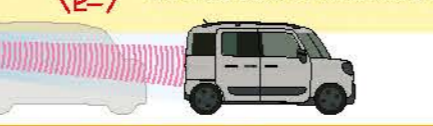

注目の“サポカー”を お得に買うチャンス!

サポカーフェア

7/20土 21日

セーフティ・サポートカー (略称・サポカー)とは?

経済産業省や国土交通省などが普及を推進する、自動(衝突被害軽減)ブレーキなどの先進安全技術をはじめとする一定の運転支援機能を備えた車(安全運転サポート車)の愛称で、搭載する機能により「サポカー-1」、「サポカー-S」と区分されます。

この「のぼり」が目印!

期間中、ご商談いただいた方に

オリジナル
ラウンドタオル
プレゼント!

2019年
8月9日
まで

さらに! 期間中、スズキのお店でご商談された方だけのチャンス!
抽選プレゼントが当たる!

A賞 5名様 アイロボット ルンバe5	B賞 5名様 DJI OSMO POKET	C賞 5名様 Dream Wave Tremor Bluetooth スピーカー

※写真のプレゼント品は、デザイン、色、仕様が実物と異なる場合がございます。
◀キャンペーンの詳細内容はこちらから <https://www.suzuki.co.jp/car/campaign1906/>

サポカー-S ワイド

サポカー-S
ワイド

ぶつからないをサポート

自動(衝突被害軽減)ブレーキ

デュアルカメラブレーキサポート
人の目と同じように、左右2つのカメラで前方のクルマや歩行者を検知します。

デュアルセンサーブレーキサポート
単眼カメラ+レーザレーダーの「デュアルセンサー」で、前方のクルマや歩行者を検知します。

飛び出さないをサポート

誤発進抑制機能
ペダルやシフトの操作ミスによる衝突の回避に貢献します。

はみ出さないをサポート

車線逸脱警報機能
車線をはみ出しそうになると、ブザーなどの警報によってドライバーに注意を促します。

夜道の見やすさをサポート

ハイビームアシスト
ヘッドランプのハイビーム/ロービームを自動で切り替え。

こんなサポートも!

見えない場所の視界をサポート

後ろに飛び出さないをサポート

後退時ぶつからないをサポート

ふらつかないをサポート

標識を見逃さないをサポート

サポカー-S ベーシック+

サポカー-S ベーシック

サポカー

*車種・グレード・メーカーオプションによって搭載機能が異なります。詳しくは店頭スタッフにお問い合わせください。

ご成約特典 1

期間中、対象の小型車をご成約いただいた方に
いずれか1つプレゼント! 下記の3つの中から1つお選びください。

スズキ純正オプション 10万円分プレゼント!

スズキ純正オプション 5万円分プレゼント!

下取り査定額アップ! 5万円

スズキ純正オプション 5万円分プレゼント!

新車時の美しい光沢をキープ! ボディーコート(保証付き)プレゼント!

ご成約特典 2

期間中、当社指定のナビゲーションをご購入の方に

ドライブレコーダープレゼント!!

●ナビゲーション・ドライブレコーダーは当社指定品といたします。●取付工賃・付属品は別途ご購入いただきます。●ご成約済みの車両には適用できません。●小型車純正オプションプレゼントとの併用はできません。●他の特典との併用はできません。●詳しくはスタッフにお問い合わせください。●写真はイメージです。

ご来店プレゼント!

期間中、ご来店いただいた方にはくばくば 麦芽むぎ茶プレゼント

GEAR Spacia

スペーシア ギア HYBRID XZ

660 44kW 161.46万円

●写真の全長モニター用ディスプレイは別売です。●写真の全長モニター用ディスプレイは別売です。●写真の全長モニター用ディスプレイは別売です。

28.2 km/L

Spacia
スペーシア HYBRID X
660 44kW 146.88万円

Spacia
スペーシア カスタム HYBRID XS
660 44kW 169.02万円