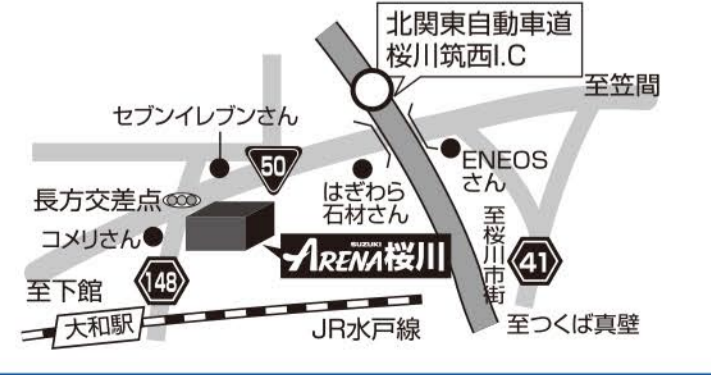

221.184万円

いろんな使い方ができるから毎日の楽しみもひろがる

乗り降りも、席の移動も、スムーズでラクラクがうれしい。

「外は小さく、中は大きく」という理想を追い求めて。

車両本体価格の一例 ソリオHYBRID SZ

220.104万円

もはやクルマはリビング快適な時間が流れる空間へ

大勢で乗る時も、たくさんの荷物があるときも快適。

車両本体価格の一例 クロスビーHYBRID MZ

204.66万円

スズキアリーナ 桜川

〒309-1222 桜川市長方1195-2

0296-75-4123

営業時間/AM9:00~PM7:00まで
定休日/火曜日

https://www.suzuki.co.jp/dealer/08324098/

期間中、小型車ご成約なら (ジムニーシエラ・スイフトスポーツ・特別ワンプライス車を除く)