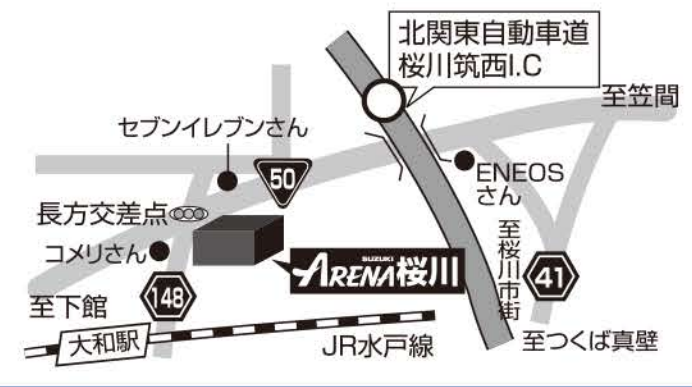

**スズキアリーナ 桜川**

SUZUKI

〒309-1222 桜川市長方1195-2

営業時間 / AM9:00~PM7:00まで  
 定休日 / 火曜日

☎0296-75-4123 https://www.suzuki.co.jp/dealer/08324098/

**スズキセニアカー ET4D**

本体価格 380,000円

※プリアシフトホワイトパール塗装車は15,000円高。  
 ※スズキセニアカーには消費税がかかります。