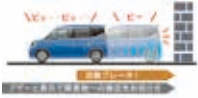

# ソリオ HYBRID MX セーフティパッケージ+α

メーカーオプション スズキ セーフティ サポート

合計 88,000円(税込)

バック時にも、自動ブレーキが作動。  
**後退時ブレーキサポート**

リヤパーキングセンサー表示  
※表示対応ナビ  
※オプション装着時  
※後部カメラセンサー  
※検知イメージ

リヤバンパーに内蔵した4つの超音波センサーで後方の障害物との距離を測り、4段階のブザー音で障害物の接近をお知らせ。さらに、後方の障害物との衝突の可能性が高まると自動ブレーキが作動し、衝突の回避または衝突時の被害軽減を図ります。