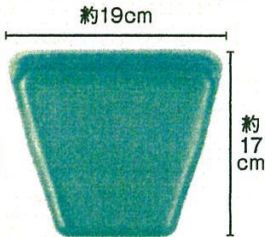

容量: 約130ml
レンジや冷凍庫
でも使用OK!

先着順にて数に限りがございます。
予めご了承ください。
※ハガキ1枚につき1つのお渡しとなります。

お車のワイパー

無料点検!

梅雨入りする前に...
ワイパーのチェックおすすめします!

ワイパーは弱ってくるとゴムが硬くなってしまい跳ねて異音が発生したり 拭取りが悪くなり視界不良になります。

お車のワイパーを無料で点検
してみませんか?

更に! レディースデー期間限定