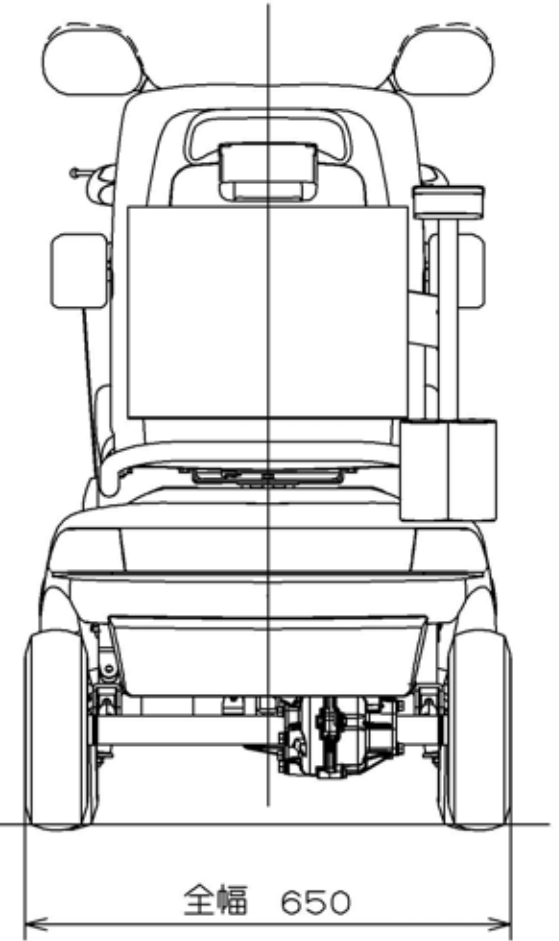

全高 1085 (ミラー可動範囲、全高最大位置)

980 (ミラー無し)

1070 (ミラー標準位置)

全長 1195

全幅 650

全高 1085 (ミラー可動範囲、全高最大位置)

1070 (ミラー標準位置)

全長 1445

全幅 650

全高 1085 (ミラー可動範囲、全高最大位置)

1070 (ミラー標準位置)

全長 1355

全幅 650