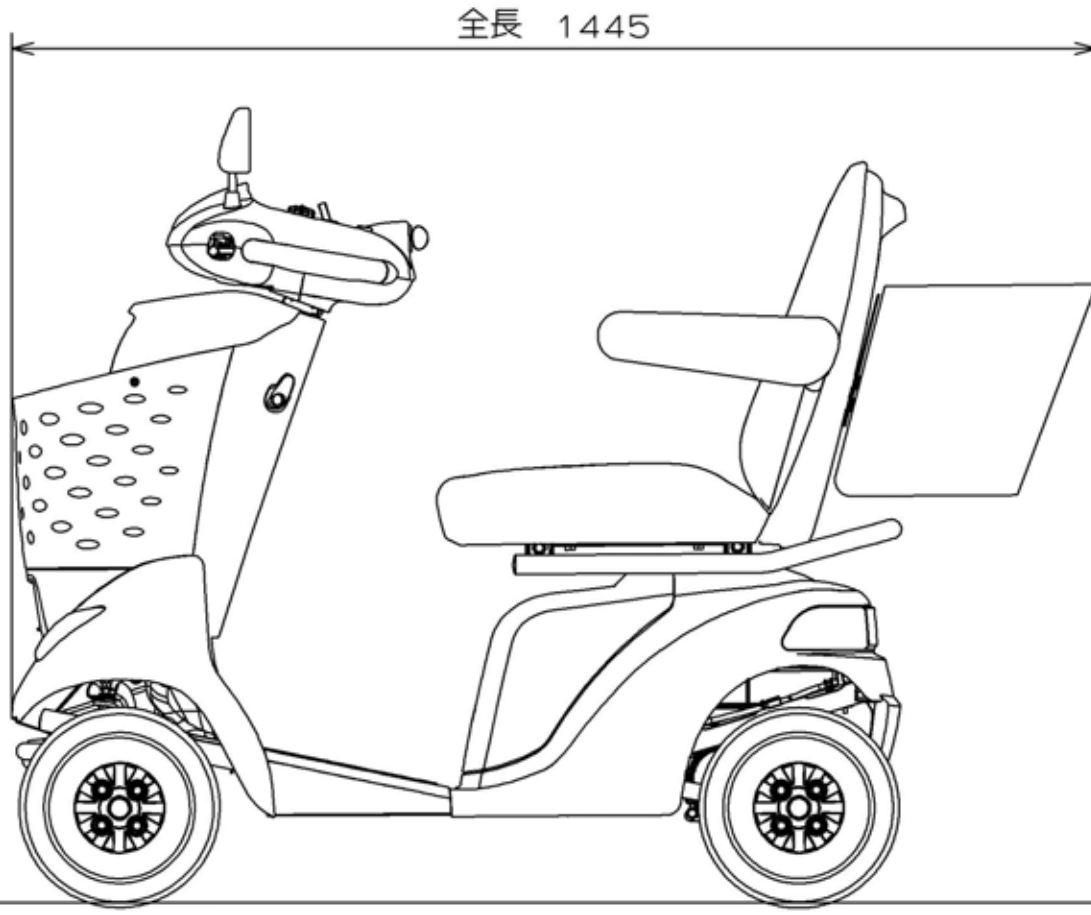

全高 1085 (ミラー可動範囲、全高最大位置)

980 (ミラー無し)

1070 (ミラー標準位置)

全長 1195

全幅 650

全高 1085 (ミラー可動範囲、全高最大位置)

1070 (ミラー標準位置)

全長 1445

全幅 650

全高 1085 (ミラー可動範囲、全高最大位置)

1070 (ミラー標準位置)

全長 1355

全幅 650