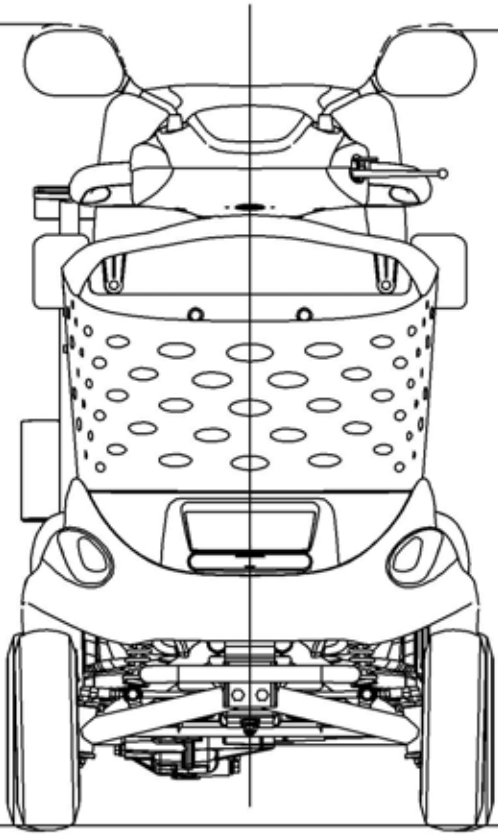

全高 1085 (ミラー可動範囲、全高最大位置)

980 (ミラー無し)

1070 (ミラー標準位置)

全長 1195

全幅 650

全高 1085 (ミラー可動範囲、全高最大位置)

1070 (ミラー標準位置)

全長 1445

全幅 650

全高 1085 (ミラー可動範囲、全高最大位置)

1070 (ミラー標準位置)

全長 1355

全幅 650