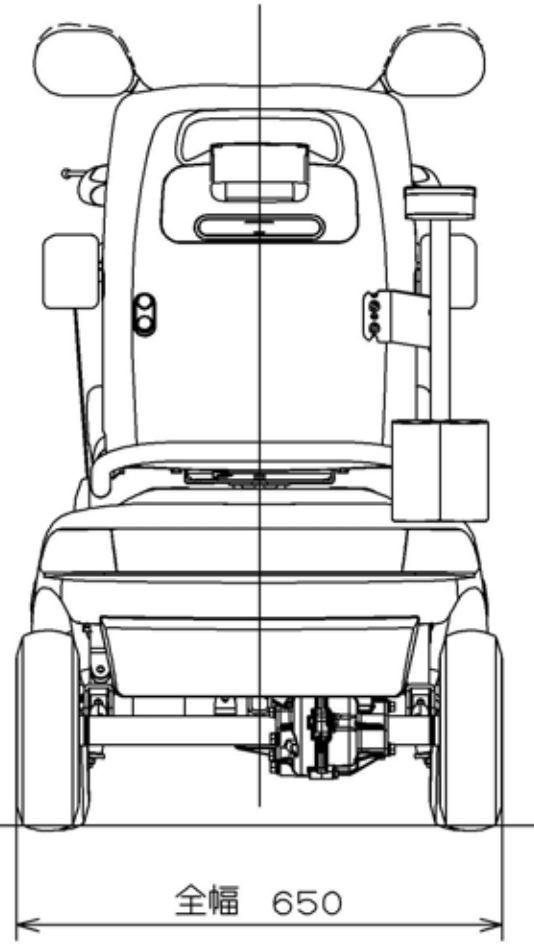

全高 1085 (ミラー可動範囲、全高最大位置)

980 (ミラー無し)

1070 (ミラー標準位置)

全長 1195

全幅 650

全高 1085 (ミラー可動範囲、全高最大位置)

1070 (ミラー標準位置)

全長 1445

全幅 650

全高 1085 (ミラー可動範囲、全高最大位置)

1070 (ミラー標準位置)

全長 1355

全幅 650