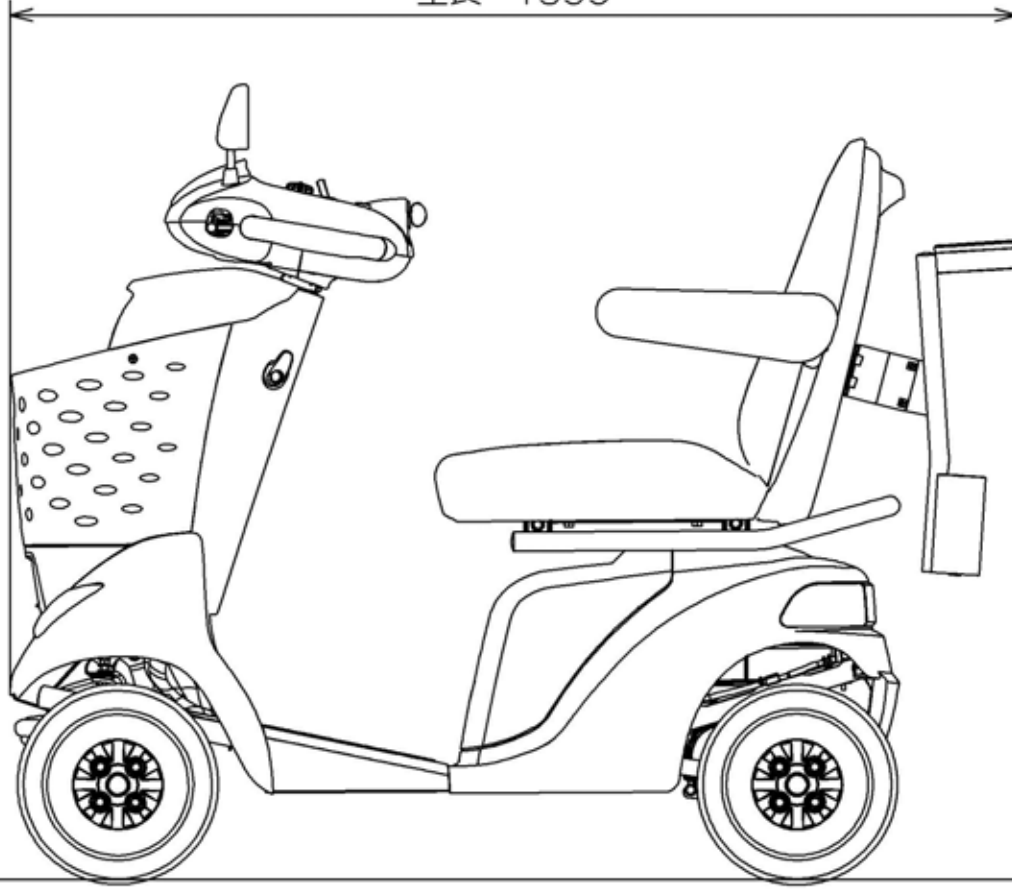

全高 1085 (ミラー可動範囲、全高最大位置)

980 (ミラー無し)

1070 (ミラー標準位置)

全長 1195

全幅 650

全高 1085 (ミラー可動範囲、全高最大位置)

1070 (ミラー標準位置)

全長 1445

全幅 650

全高 1085 (ミラー可動範囲、全高最大位置)

1070 (ミラー標準位置)

全長 1355

全幅 650