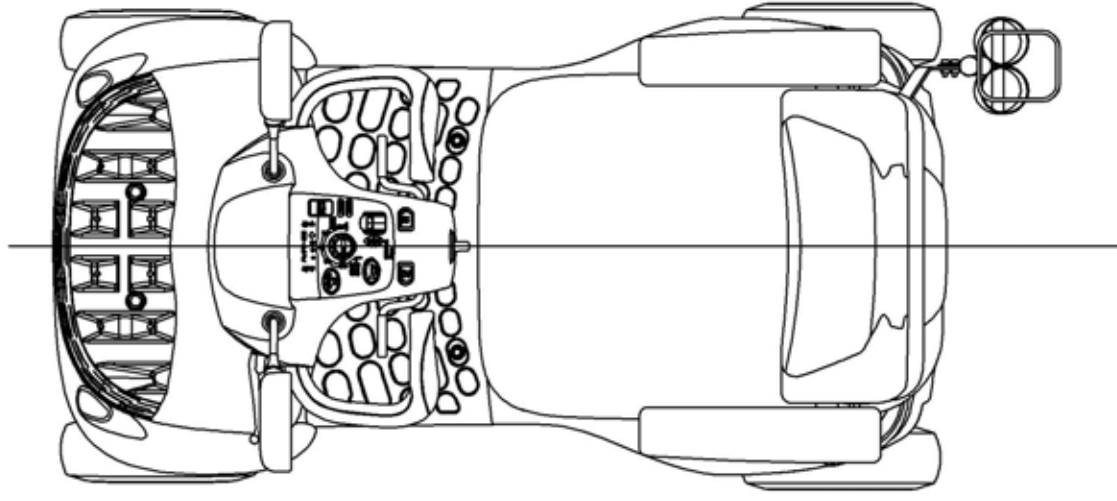

全高 1085 (ミラー可動範囲、全高最大位置)

980 (ミラー無し)

1070 (ミラー標準位置)

全長 1195

全幅 650

全高 1085 (ミラー可動範囲、全高最大位置)

1070 (ミラー標準位置)

全長 1445

全幅 650

全高 1085 (ミラー可動範囲、全高最大位置)

1070 (ミラー標準位置)

全長 1355

全幅 650