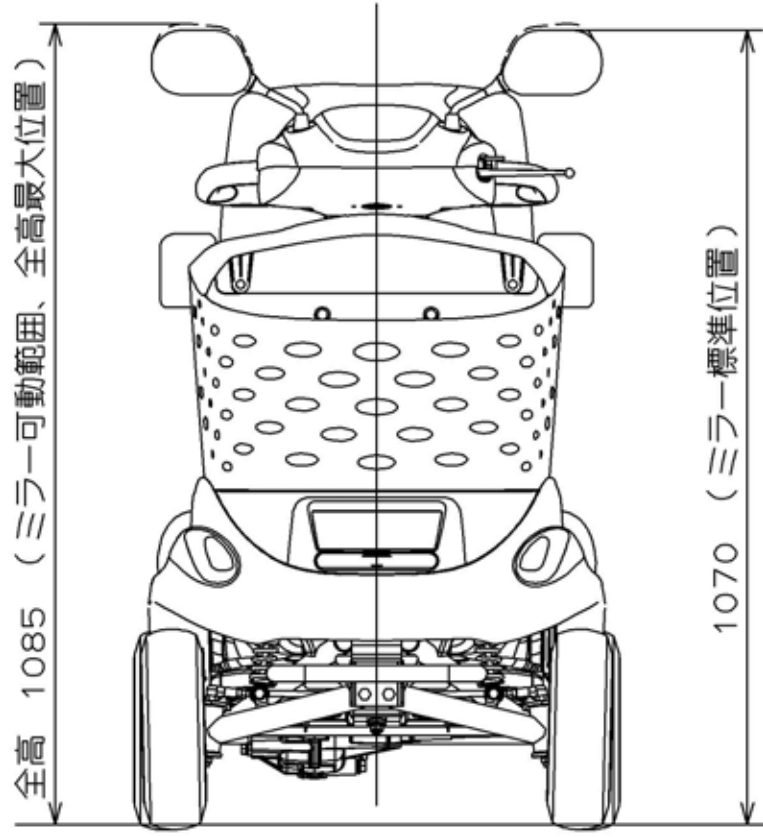

全高 1085 (ミラー可動範囲、全高最大位置)

980 (ミラー無し)

1070 (ミラー標準位置)

全長 1195

全幅 650

全高 1085 (ミラー可動範囲、全高最大位置)

1070 (ミラー標準位置)

全長 1445

全幅 650

全高 1085 (ミラー可動範囲、全高最大位置)

1070 (ミラー標準位置)

全長 1355

全幅 650