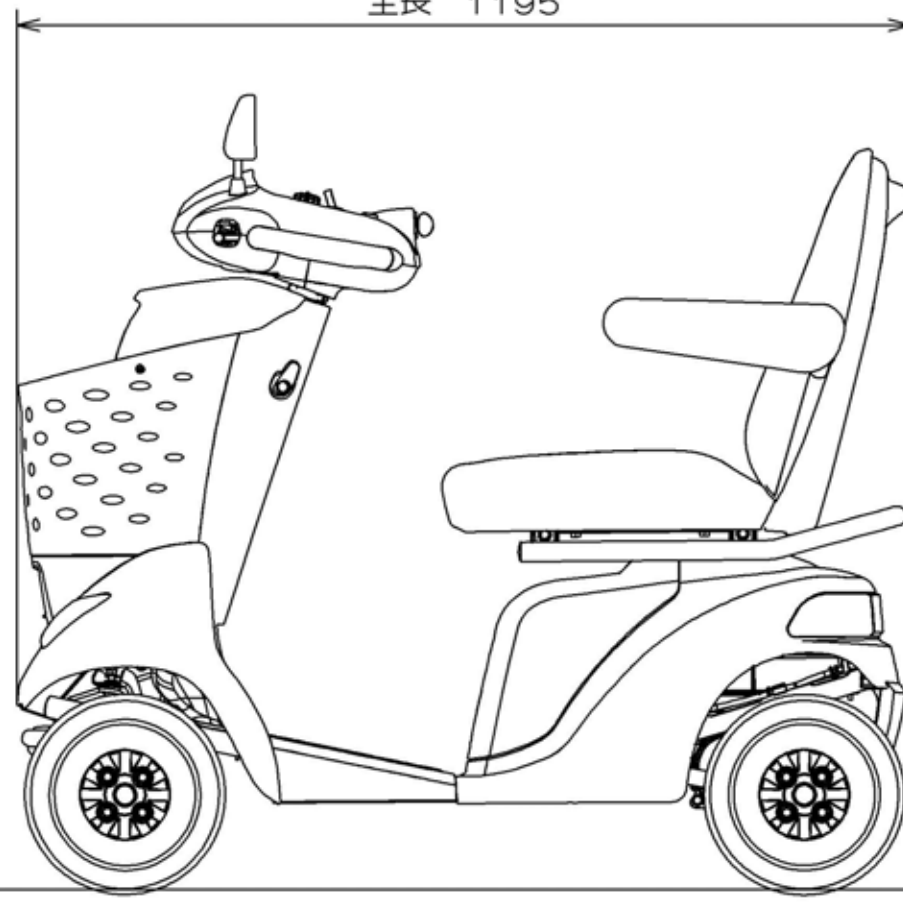

全高 1085 (ミラー可動範囲、全高最大位置)

980 (ミラー無し)

1070 (ミラー標準位置)

全長 1195

全幅 650

全高 1085 (ミラー可動範囲、全高最大位置)

1070 (ミラー標準位置)

全長 1445

全幅 650

全高 1085 (ミラー可動範囲、全高最大位置)

1070 (ミラー標準位置)

全長 1355

全幅 650