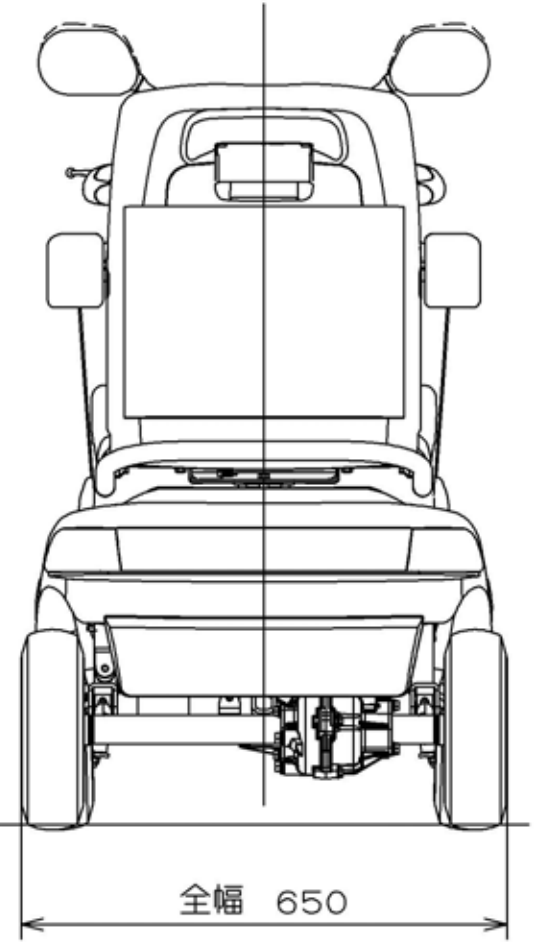

全高 1085 (ミラー可動範囲、全高最大位置)

980 (ミラー無し)

1070 (ミラー標準位置)

全長 1195

全幅 650

全高 1085 (ミラー可動範囲、全高最大位置)

1070 (ミラー標準位置)

全長 1445

全幅 650

全高 1085 (ミラー可動範囲、全高最大位置)

1070 (ミラー標準位置)

全長 1355

全幅 650