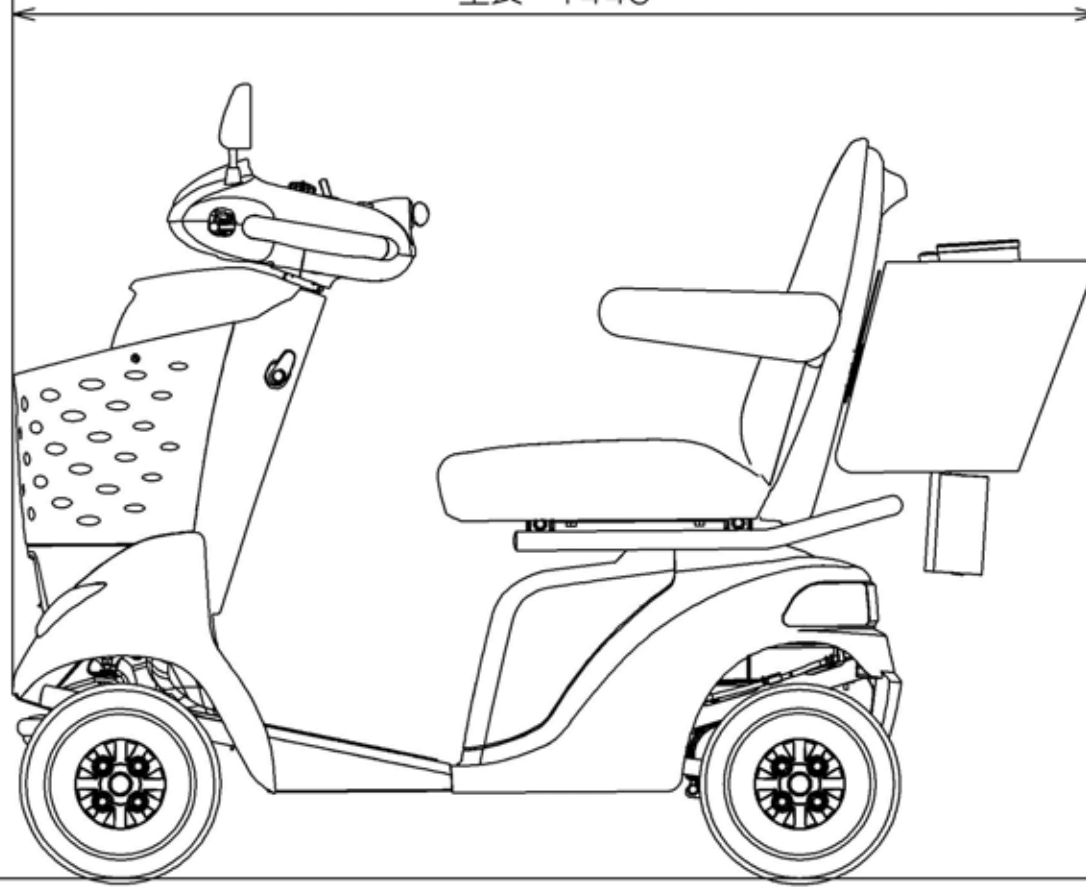

全高 1085 (ミラー可動範囲、全高最大位置)

980 (ミラー無し)

1070 (ミラー標準位置)

全長 1195

全幅 650

全高 1085 (ミラー可動範囲、全高最大位置)

1070 (ミラー標準位置)

全長 1445

全幅 650

全高 1085 (ミラー可動範囲、全高最大位置)

1070 (ミラー標準位置)

全長 1355

全幅 650