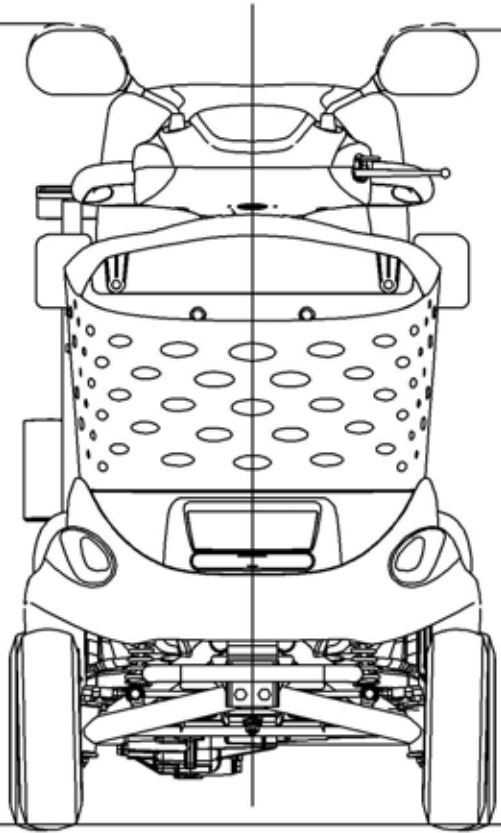

全高 1085 (ミラー可動範囲、全高最大位置)

980 (ミラー無し)

1070 (ミラー標準位置)

全長 1195

全幅 650

全高 1085 (ミラー可動範囲、全高最大位置)

1070 (ミラー標準位置)

全長 1445

全幅 650

全高 1085 (ミラー可動範囲、全高最大位置)

1070 (ミラー標準位置)

全長 1355

全幅 650