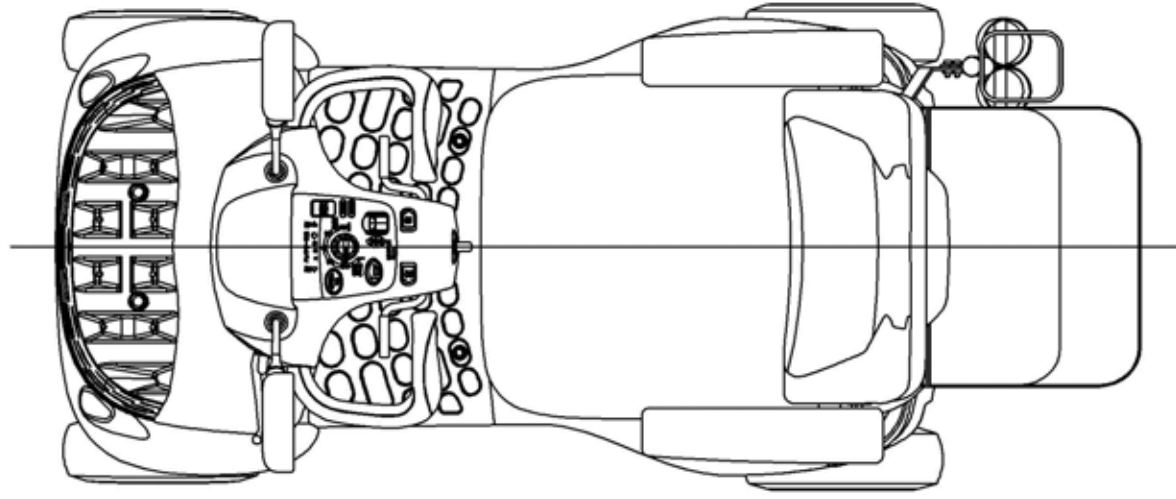

全高 1085 (ミラー可動範囲、全高最大位置)

980 (ミラー無し)

1070 (ミラー標準位置)

全長 1195

全幅 650

全高 1085 (ミラー可動範囲、全高最大位置)

1070 (ミラー標準位置)

全長 1445

全幅 650

全高 1085 (ミラー可動範囲、全高最大位置)

1070 (ミラー標準位置)

全長 1355

全幅 650