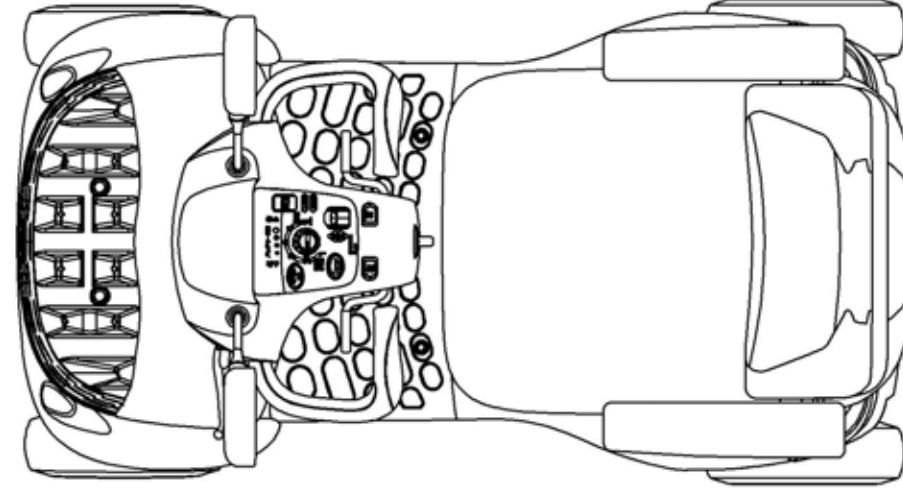

全高 1085 (ミラー可動範囲、全高最大位置)

980 (ミラー無し)

1070 (ミラー標準位置)

全長 1195

全幅 650

全高 1085 (ミラー可動範囲、全高最大位置)

1070 (ミラー標準位置)

全長 1445

全幅 650

全高 1085 (ミラー可動範囲、全高最大位置)

1070 (ミラー標準位置)

全長 1355

全幅 650