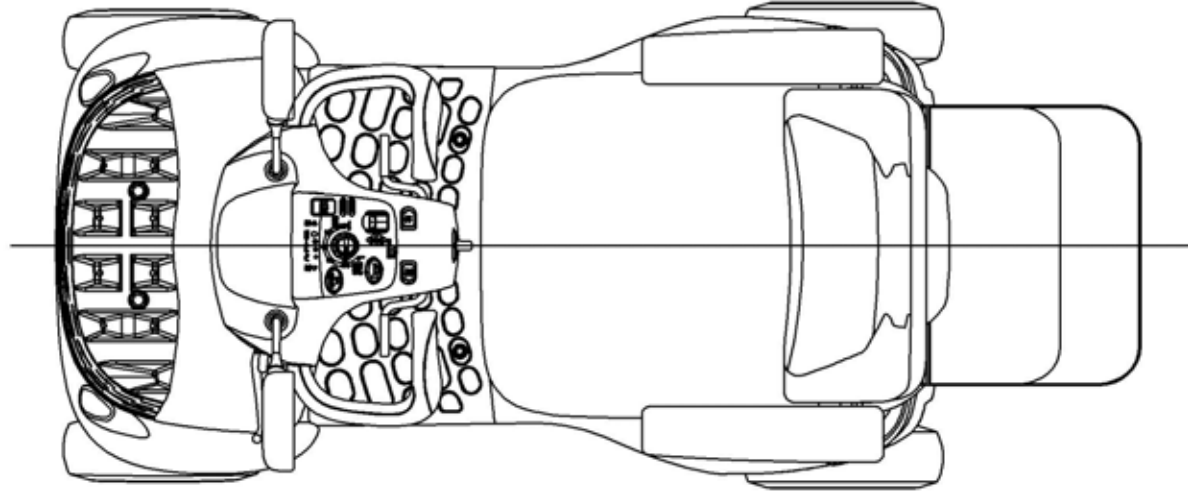

全高 1085 (ミラー可動範囲、全高最大位置)

980 (ミラー無し)

1070 (ミラー標準位置)

全長 1195

全幅 650

全高 1085 (ミラー可動範囲、全高最大位置)

1070 (ミラー標準位置)

全長 1445

全幅 650

全高 1085 (ミラー可動範囲、全高最大位置)

1070 (ミラー標準位置)

全長 1355

全幅 650