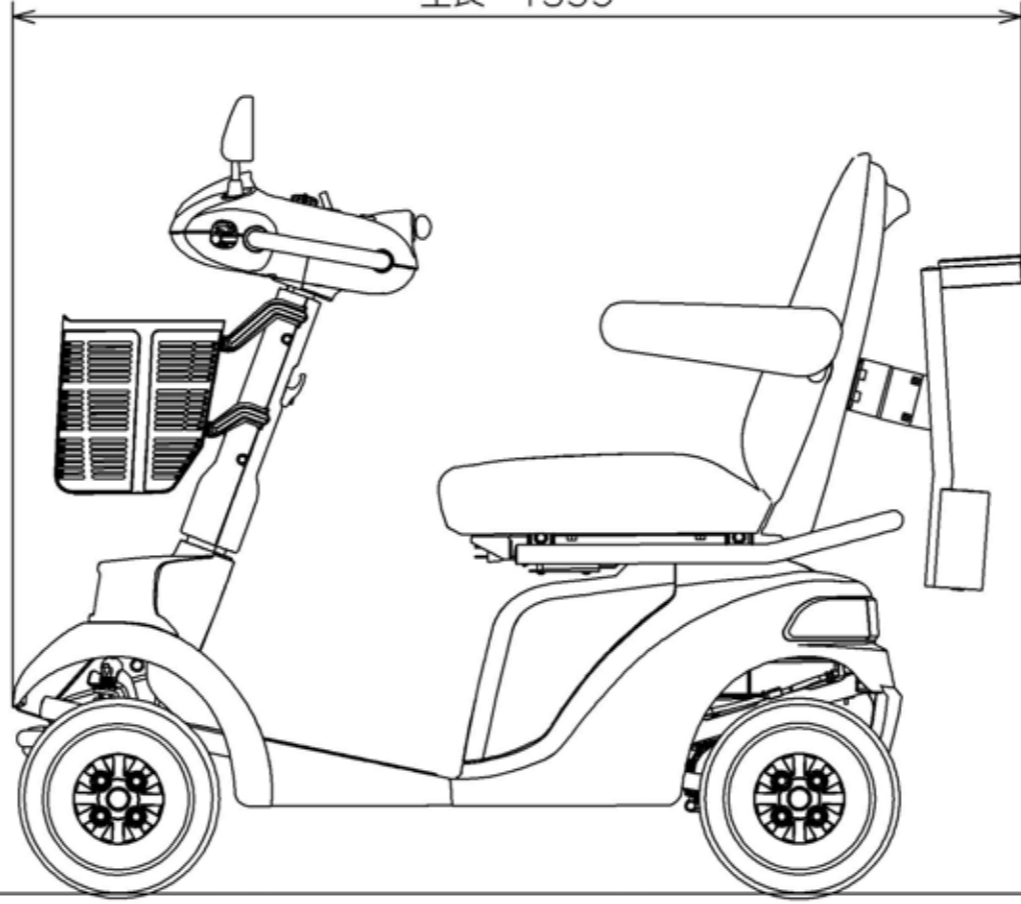

全高 1085 (ミラー可動範囲、全高最大位置)

1070 (ミラー標準位置)

全長 1355

全幅 650