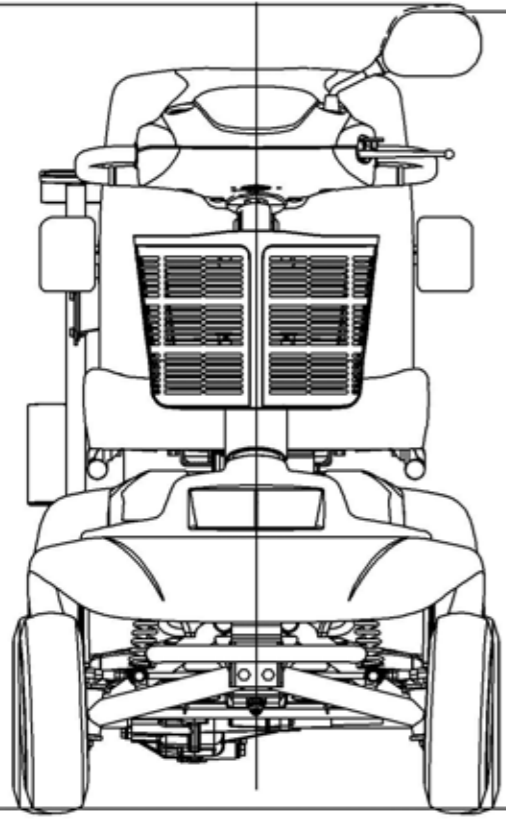

全高 1085 (ミラー可動範囲、全高最大位置)

1070 (ミラー標準位置)

全長 1355

全幅 650