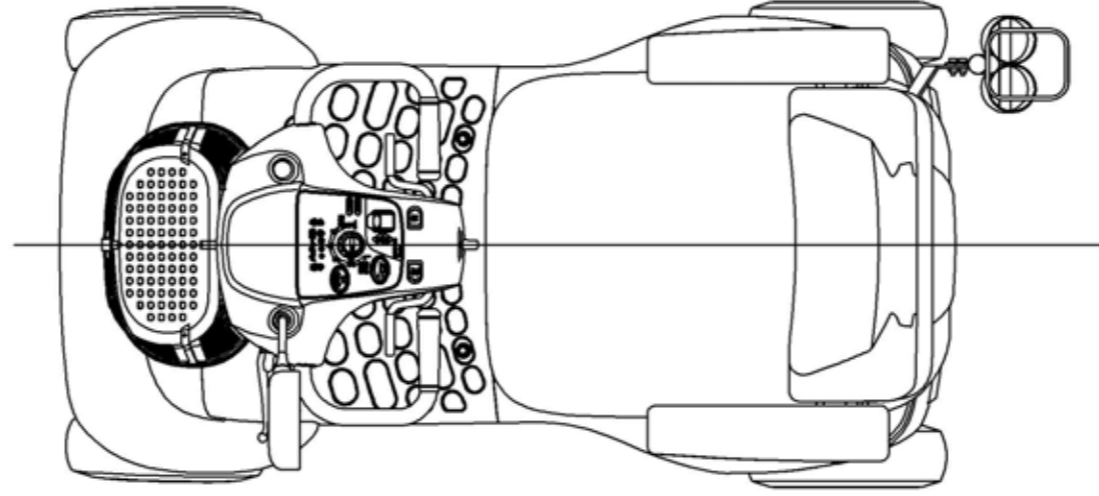

全高 1085 (ミラー可動範囲、全高最大位置)

1070 (ミラー標準位置)

全長 1355

全幅 650